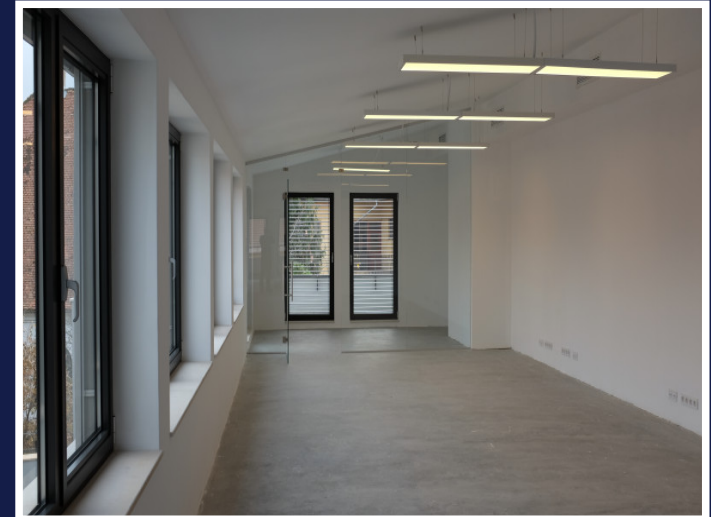

**VANZARE SPATIU EXCLUSIVIST IN CENTRUL
VECHI, CLASA A, CU CHIRIASI
ID: P16871**

DE VANZARE

PERSOANA DE CONTACT: COTLIN BONTE
TEL.MOBIL: 0799.994041
EMAIL: office@weltimobiliare.ro