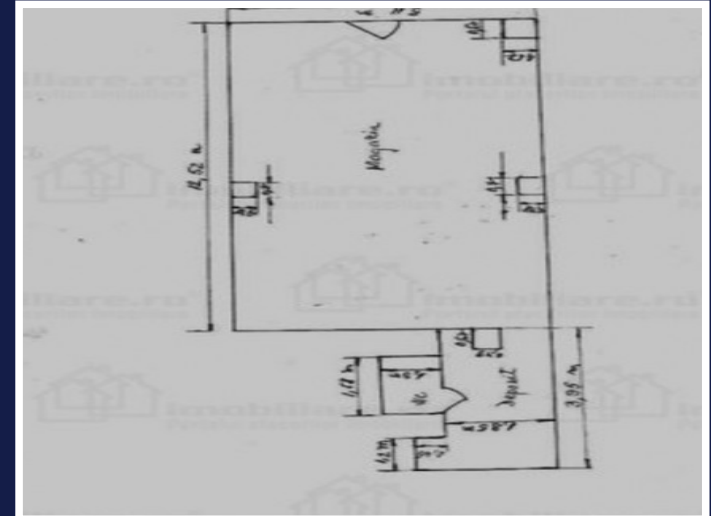

**VANZARE SPATIU COMERCIAL
ULTRACENTRAL, RANDAMENT 10 ANI
ID: P14642**

DE VANZARE

Supr. utila: 95 m²

Nr. incaperi: 2

PERSOANA DE CONTACT: CĂTĂLIN BONTE

TEL.MOBIL: 0799.994041

EMAIL: office@weltimobiliare.ro