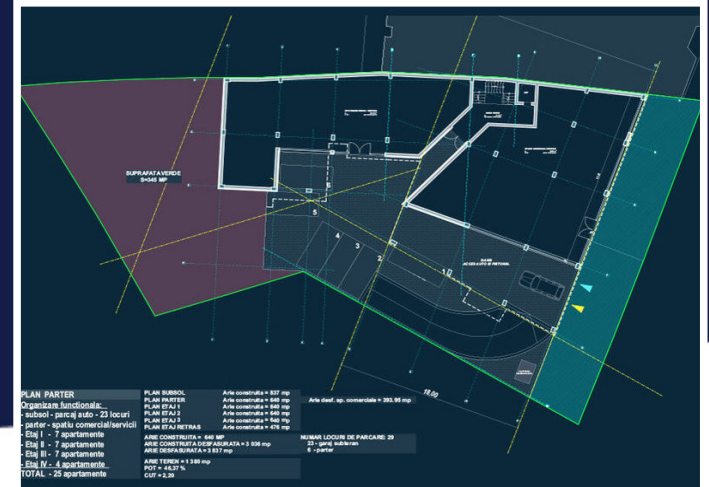

SPATIU BIROU, 216MP, ZONA
ULTRACENTRALA
ID: P10187

DE VANZARE

Pret: 407 800 €

Supr. utila: 216 m²

Nr. incaperi: 1

PERSONA DE CONTACT: RALUCA PAVEL
TEL.MOBIL: 0727.722245
EMAIL: office@weltimobiliare.ro