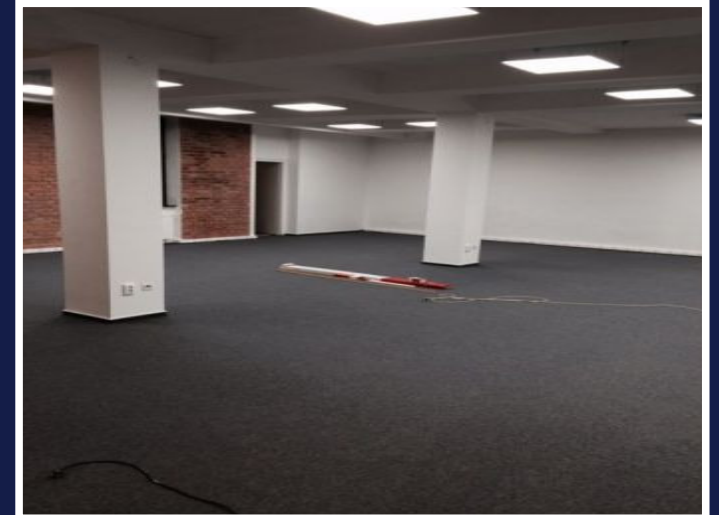

VANZARE SPATIU COMERCIAL/BIROURI D+P,
540 MP, ZONA ULTRA CENTRALA,
CLUJ-NAPOCA

DE VANZARE

ID: PT00T3

Pret: 850 000 €

Supr. utila: 540 m²

Nr. incaperi: 3

PERSOANA DE CONTACT: CĂTĂLIN BONTE

TEL.MOBIL: 0799.994041