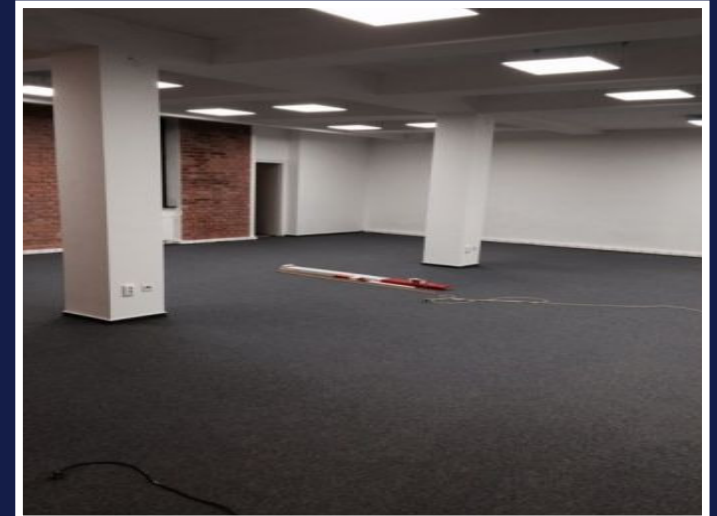

VANZARE SPATIU COMERCIAL/BIROURI D+P,  
540 MP, ZONA ULTRA CENTRALA,  
CLUJ-NAPOCA

DE VANZARE

ID: PT00T3

**Pret: 850 000 €**

Supr. utila: 540 m<sup>2</sup>

Nr. incaperi: 3

PERSOANA DE CONTACT: CĂTĂLIN BONTE