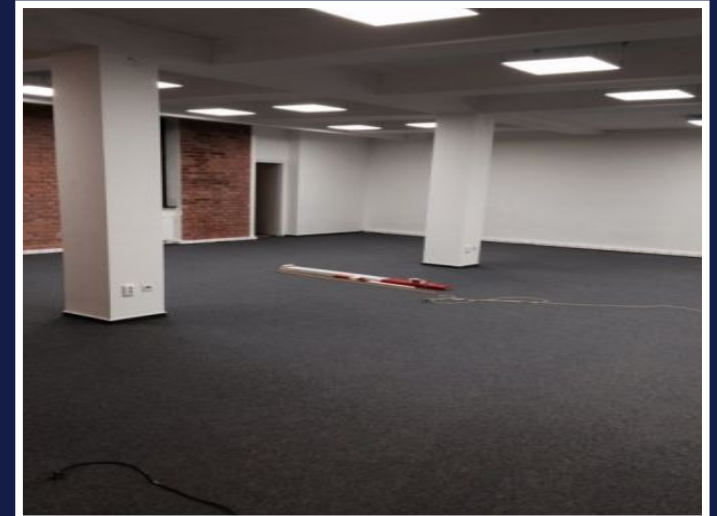

VANZARE SPATIU COMERCIAL/BIROURI D+P,
540 MP, ZONA ULTRA CENTRALA,
CLUJ-NAPOCA

DE VANZARE

ID: PT00T3

Pret: 850 000 €

Supr. utila: 540 m²

Nr. incaperi: 3

PERSOANA DE CONTACT: CĂTĂLIN BONTE

TEL.MOBIL: 0799.994041