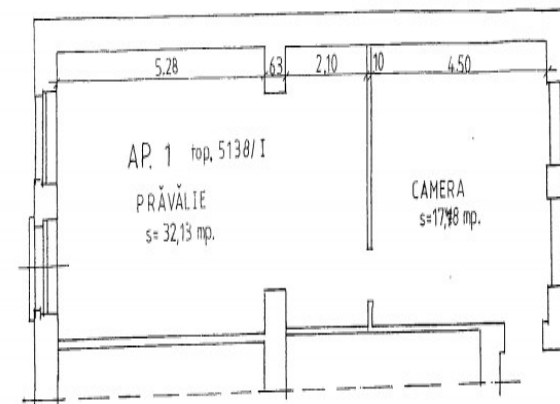

SPATIU COMERCIAL, 45 MP, PIATA ABATOR  
ID: P8290

DE VANZARE

Supr. utila: 45 m<sup>2</sup>

Nr. incaperi: 1

PERSOANA DE CONTACT: CĂTĂLIN BONTE

TEL.MOBIL: 0799.994041

EMAIL: [office@weltimobiliare.ro](mailto:office@weltimobiliare.ro)