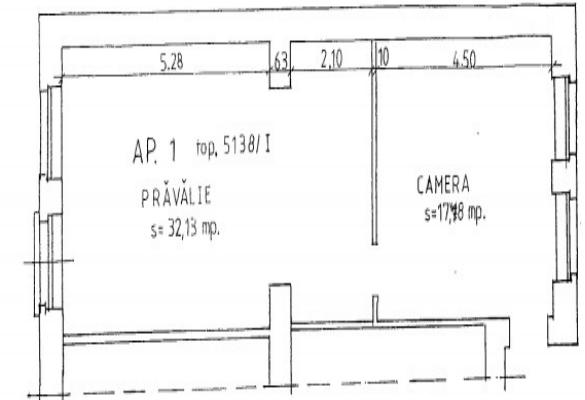

SPATIU COMERCIAL, 45 MP, PIATA ABATOR
ID: P8290

DE VANZARE

Supr. utila: 45 m²

Nr. incaperi: 1

PERSOANA DE CONTACT: CLAUDIA ONIGA
TEL.MOBIL: 0737.040016
EMAIL: office@weltimobiliare.ro