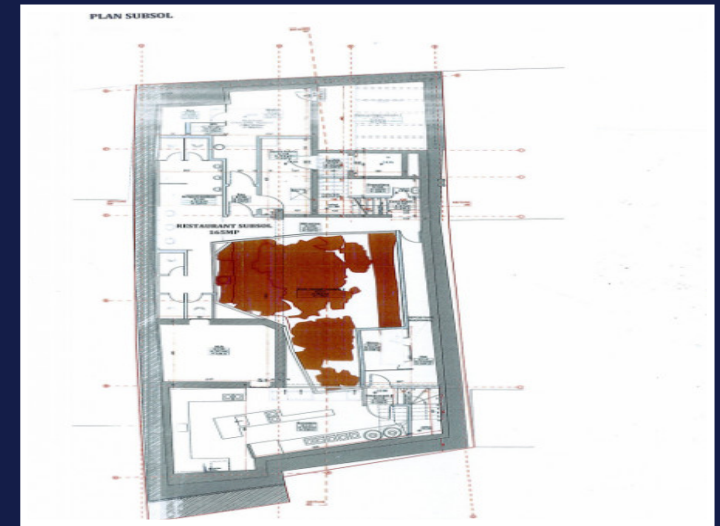

**SPATIU RESTAURANT CU TERASA 430MP,
ULTRACENTRAL
ID: P6937**

DE VANZARE

Supr. utila: 430 m²

Nr. incaperi: 5

PERSOANA DE CONTACT:
TELEFON: 0264.597584
EMAIL: office@weltimobiliare.ro