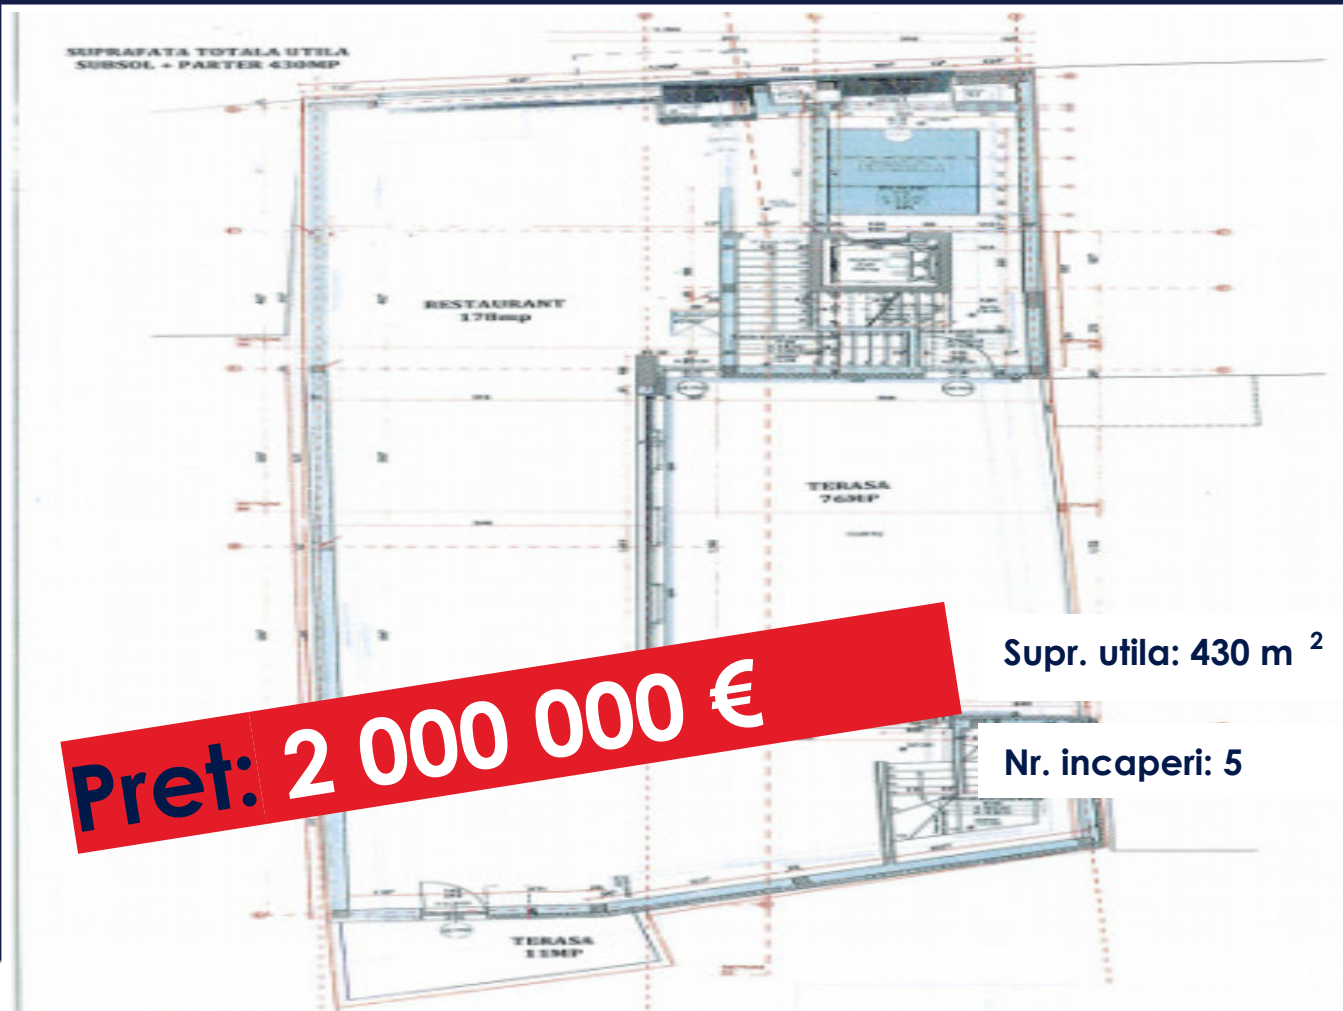

**SPATIU RESTAURANT CU TERASA 430MP,
ULTRACENTRAL
ID: P6937**

DE VANZARE

Supr. utila: 430 m²

Nr. incaperi: 5

PERSONA DE CONTACT:

TELEFON: 0264.597584

EMAIL: office@weltimobiliare.ro