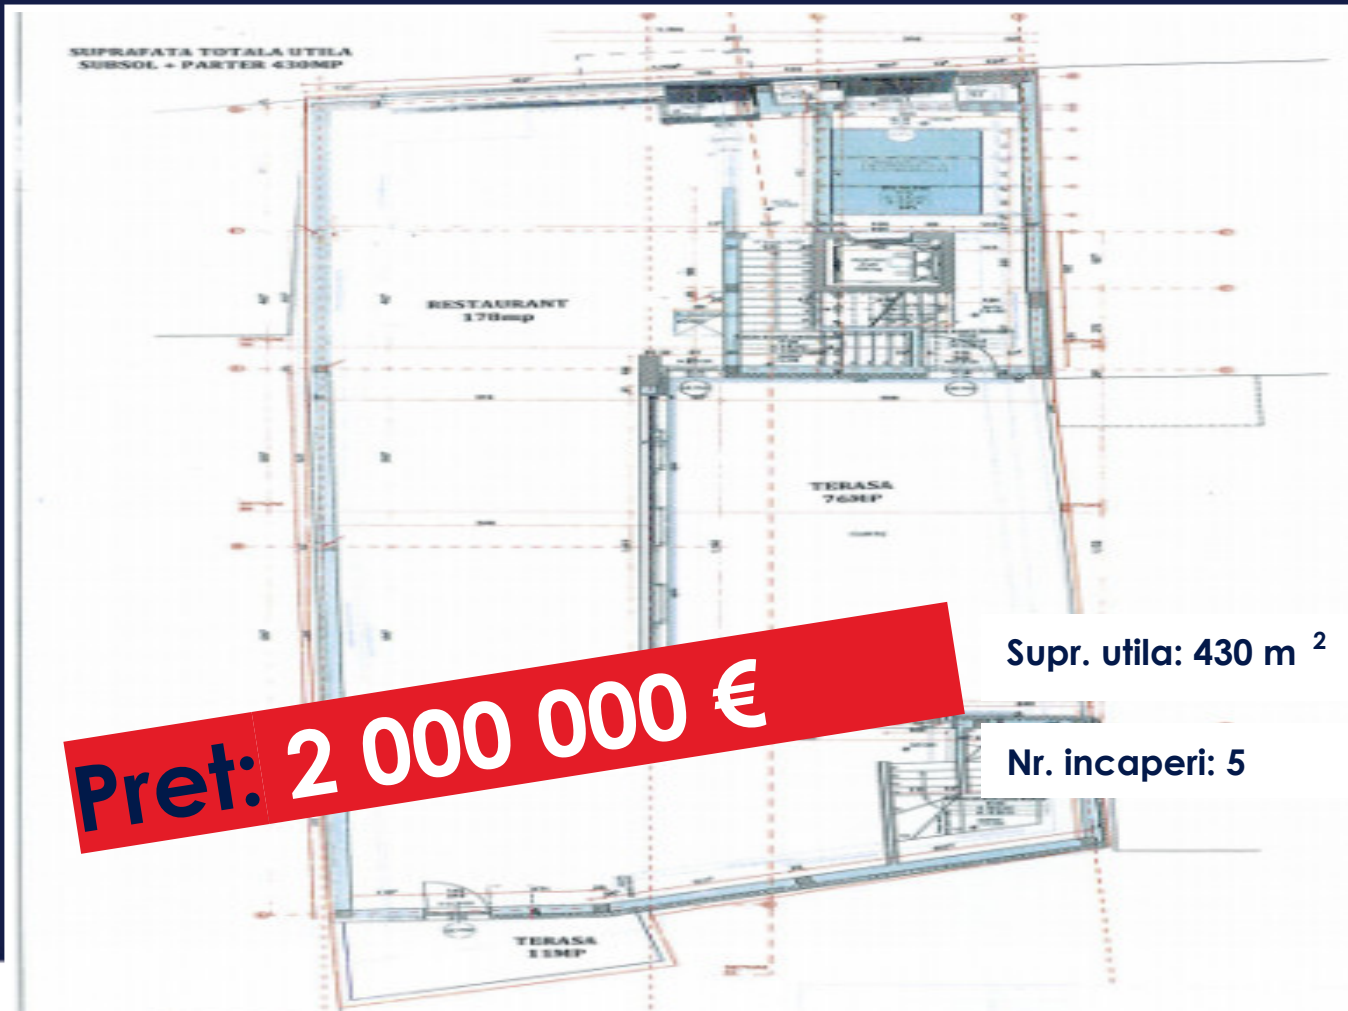

**SPATIU RESTAURANT CU TERASA 430MP,  
ULTRACENTRAL  
ID: P6937**

**DE VANZARE**

Supr. utila: 430 m<sup>2</sup>

Nr. incaperi: 5

**PERSOANA DE CONTACT:**  
**TELEFON: 0264.597584**  
**EMAIL: office@weltimobiliare.ro**