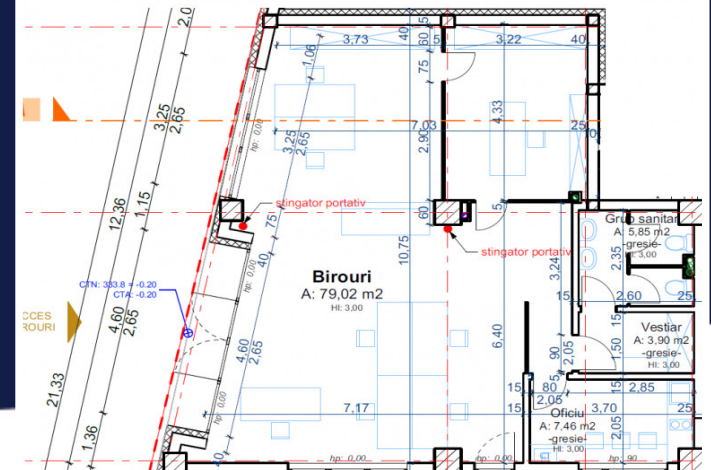

SPATIU COMERCIAL DE VANZARE IN ZONA
GARII, 96 MP, VITRINA SI INTRARE DIN STRADA
ID: P6372

DE VANZARE

PERSOANA DE CONTACT: MIHAI-SEBASTIAN POP
TEL.MOBIL: 0727.228818
EMAIL: office@weltimobiliare.ro