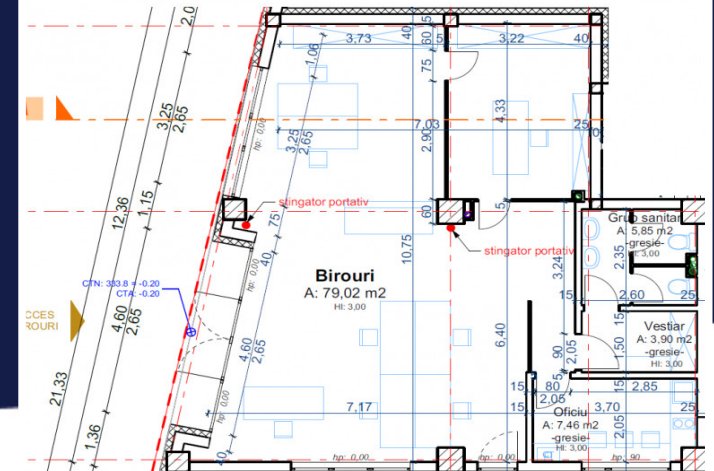

**SPATIU COMERCIAL DE VANZARE IN ZONA  
Garii, 96 MP, VITRINA SI INTRARE DIN STRADA  
ID: P6372**

**DE VANZARE**

**PERSOANA DE CONTACT: MIHAI-SEBASTIAN POP**  
**TEL.MOBIL: 0727.228818**  
**EMAIL: office@weltimobiliare.ro**