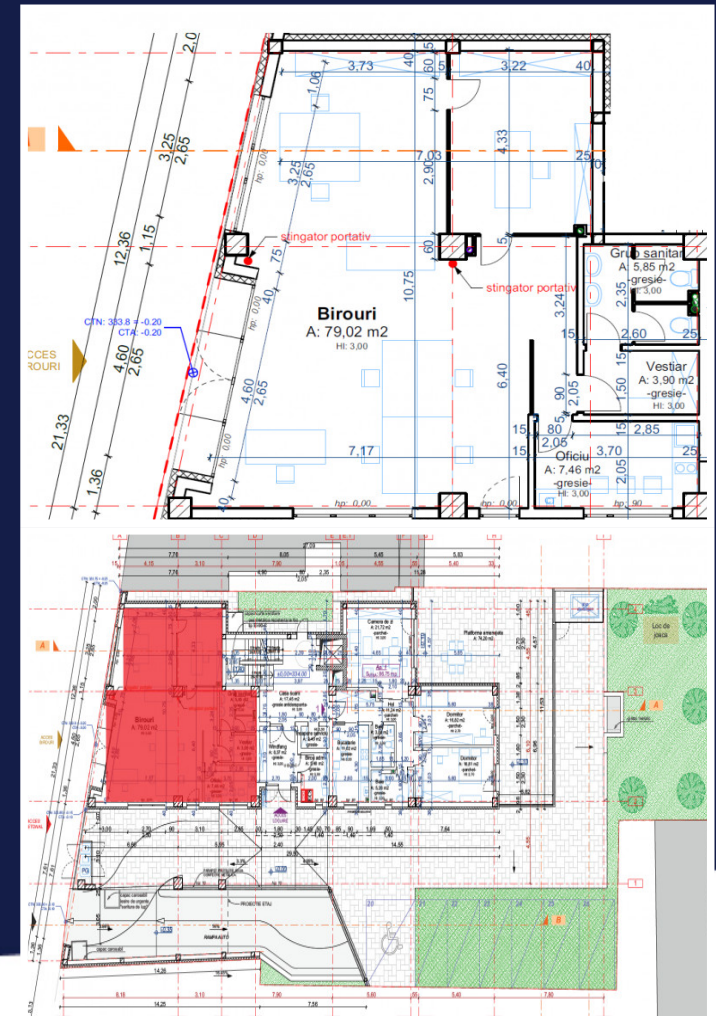

SPATIU COMERCIAL DE VANZARE IN ZONA  
GARII, 96 MP, VITRINA SI INTRARE DIN STRADA  
ID: P6372

DE VANZARE

Pret: 110 000 €

Supr. utila: 96.23  
m<sup>2</sup>

Nr. incaperi: 2

PERSOANA DE CONTACT: MIHAI-SEBASTIAN POP