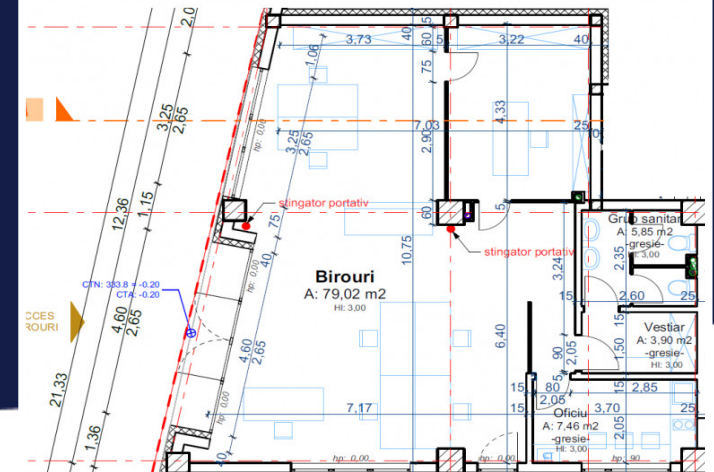

SPATIU COMERCIAL DE VANZARE IN ZONA  
GARII, 96 MP, VITRINA SI INTRARE DIN STRADA  
ID: P6372

DE VANZARE

PERSOANA DE CONTACT: MIHAI-SEBASTIAN POP  
TEL.MOBIL: 0727.228818  
EMAIL: [office@weltimobiliare.ro](mailto:office@weltimobiliare.ro)