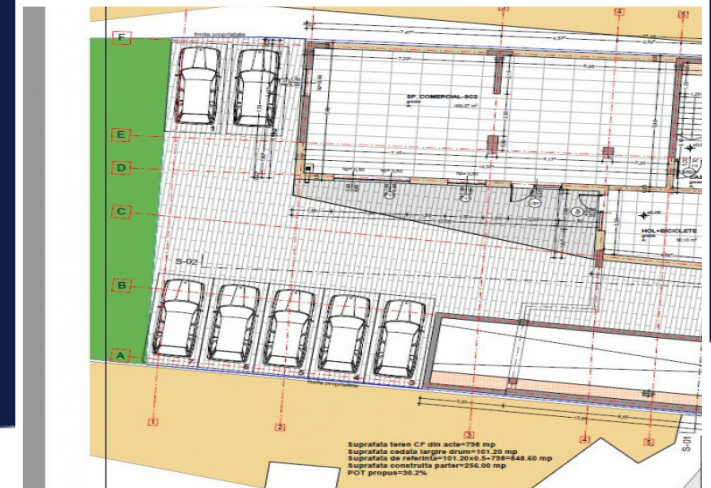

**SPATIU COMERCIAL 100MP, CENTRAL,
ZONA PIETEI MIHAI VITEAZUL
ID: P5324**

DE VANZARE

Pret: 190 000 €

Supr. utila: 100 m²

Nr. incaperi: 1

PERSOANA DE CONTACT: CLAUDIA ONIGA

TEL.MOBIL: 0737.040016

EMAIL: office@weltimobiliare.ro