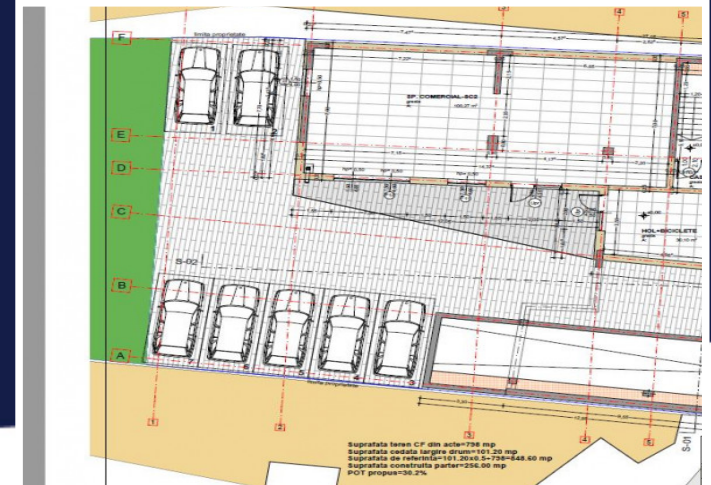

**SPATIU COMERCIAL 100MP, CENTRAL,
ZONA PIETEI MIHAI VITEAZUL
ID: P5324**

DE VANZARE

Pret: 190 000 €

Supr. utila: 100 m²

Nr. incaperi: 1

**PERSOANA DE CONTACT:
TELEFON: 0264.597584
EMAIL: office@weltimobiliare.ro**