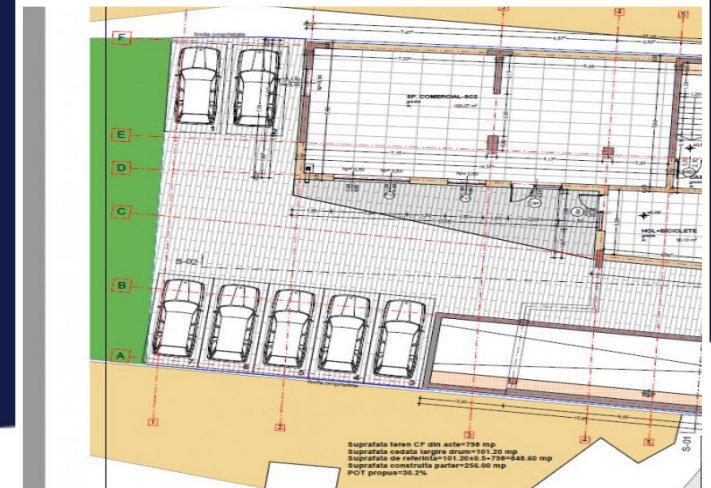

**SPATIU COMERCIAL 100MP, CENTRAL,
ZONA PIETEI MIHAI VITEAZUL
ID: P5324**

DE VANZARE

Pret: 190 000 €

Supr. utila: 100 m²

Nr. incaperi: 1

**PERSOANA DE CONTACT:
TELEFON: 0264.597584
EMAIL: office@weltimobiliare.ro**