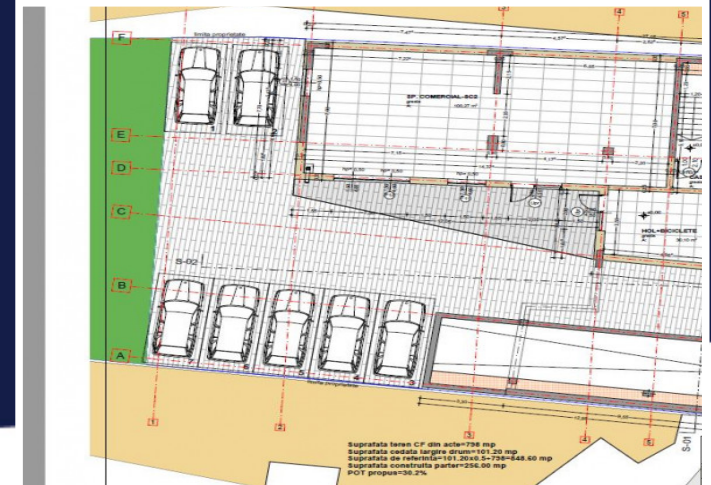

**SPATIU COMERCIAL 100MP, CENTRAL,
ZONA PIETEI MIHAI VITEAZUL
ID: P5324**

DE VANZARE

Pret: 190 000 €

Supr. utila: 100 m²

Nr. incaperi: 1

PERSOANA DE CONTACT: CLAUDIA ONIGA

TEL.MOBIL: 0737.040016

EMAIL: office@weltimobiliare.ro