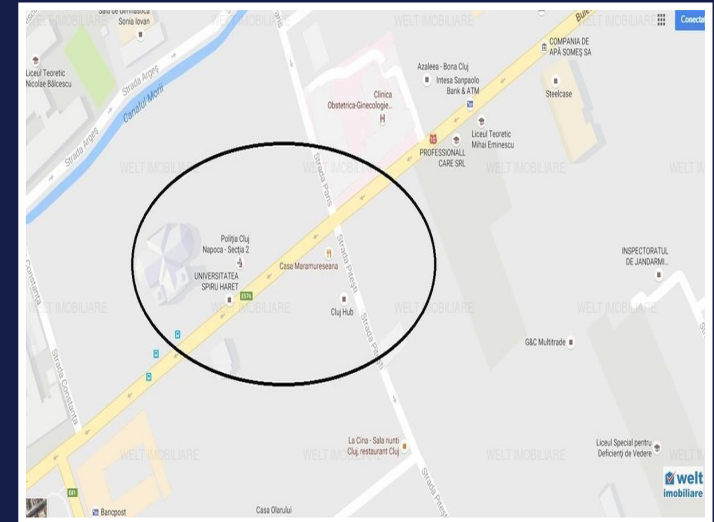

**SPATIU COMERCIAL CU CHIRIASI, IDEAL  
INVESTITIE, ZONA CENTRALA CU VAD!  
ID: 1422A**

**DE VANZARE**

**Pret: 132 000 €**

**Supr. utila: 46 m<sup>2</sup>**

**Nr. incaperi: 1**

**Vitrina**

**PERSOANA DE CONTACT: CĂTĂLIN BONTE**