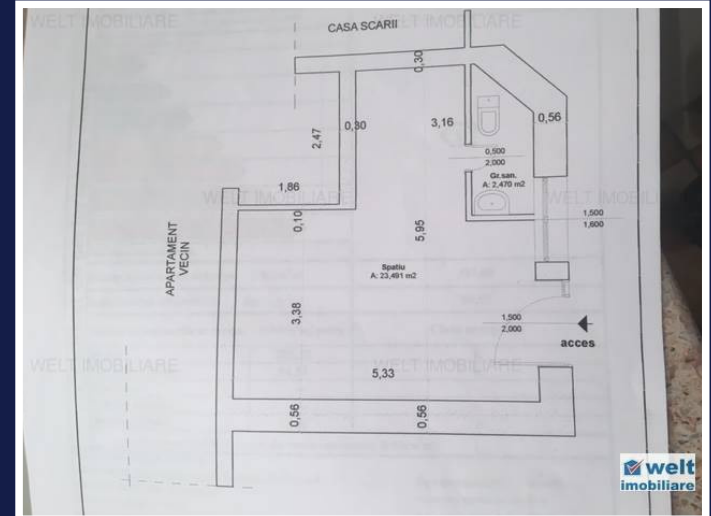

VANZARE SPATIU COMERCIAL ZONA  
ULTRACENTRALA CU VAD, INVESTITIE  
EXCELENTA

DE VANZARE

ID: 14210

Supr. utila: 25 m<sup>2</sup>

Nr. incaperi: 1

Vitrina

Pret: 114 500 €

PERSOANA DE CONTACT: COTLIN BONTE