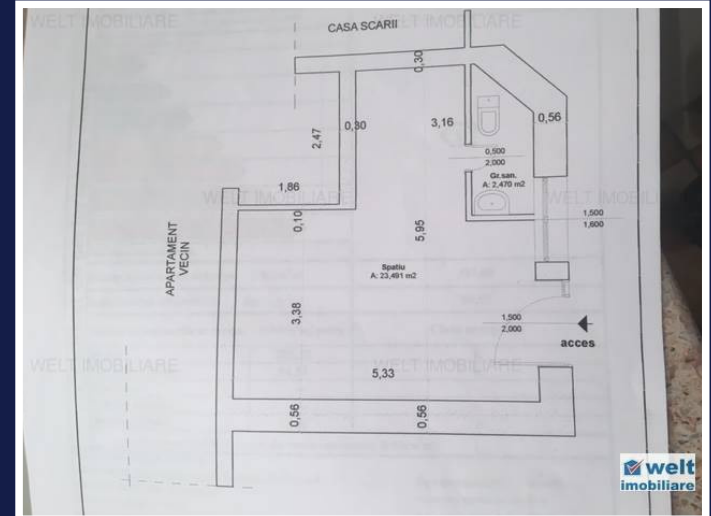

VANZARE SPATIU COMERCIAL ZONA  
ULTRACENTRALA CU VAD, INVESTITIE  
EXCELENTA

DE VANZARE

ID: 14210

Pret: 114 500 €

Supr. utila: 25 m<sup>2</sup>

Nr. incaperi: 1

Vitrina

PERSOANA DE CONTACT: COTLIN BONTE