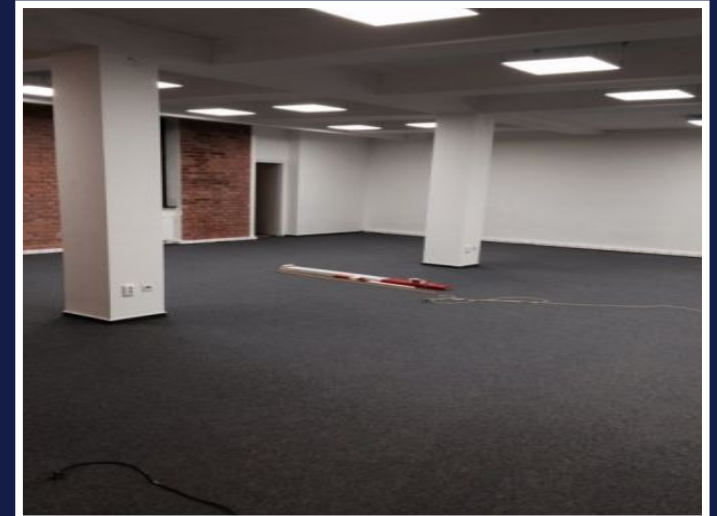

VANZARE SPATIU COMERCIAL/BIROURI D+P,
540 MP, ZONA ULTRA CENTRALA,
CLUJ-NAPOCA

DE VANZARE

ID: T42TH

Pret: 850 000 €

Supr. utila: 540 m²

Nr. incaperi: 3

PERSOANA DE CONTACT: CĂTĂLIN BONTE

TEL.MOBIL: 0799.994041