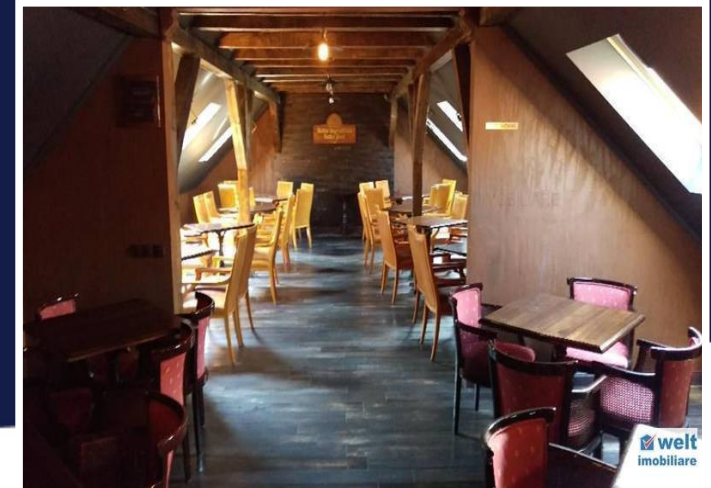

**SPATIU COMERCIAL DE VANZARE, 300 MP,
CENTRU
ID: 14208**

DE VANZARE

Pret: 500 000 €

Supr. utila: 300 m²

Nr. incaperi: 4

PERSOANA DE CONTACT: CLAUDIA ONIGA

TEL.MOBIL: 0737.040016

EMAIL: office@weltimobiliare.ro