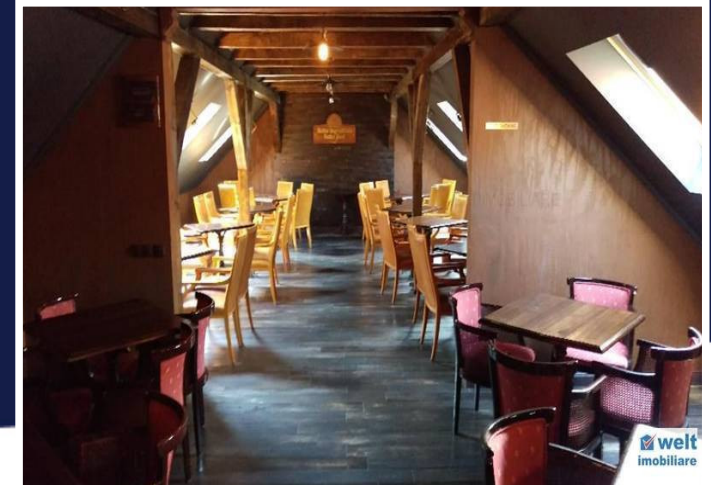

SPATIU COMERCIAL DE VANZARE, 300 MP,
CENTRU
ID: 14208

DE VANZARE

PERSOANA DE CONTACT: CLAUDIA ONIGA
TEL.MOBIL: 0737.040016
EMAIL: office@weltimobiliare.ro