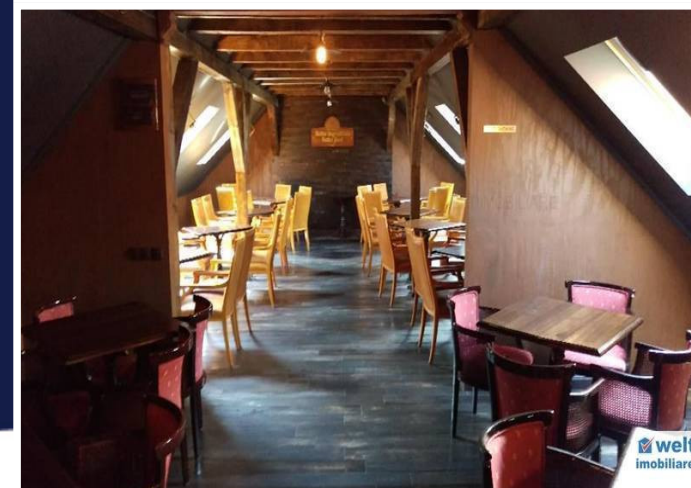

SPATIU COMERCIAL, 300 MP, CENTRU
ID: 14208

DE VANZARE

Pret: 500 000 €

Supr. utila: 300 m²

Nr. incaperi: 4

PERSOANA DE CONTACT: CĂTĂLIN BONTE

TEL.MOBIL: 0799.994041

EMAIL: office@weltimobiliare.ro