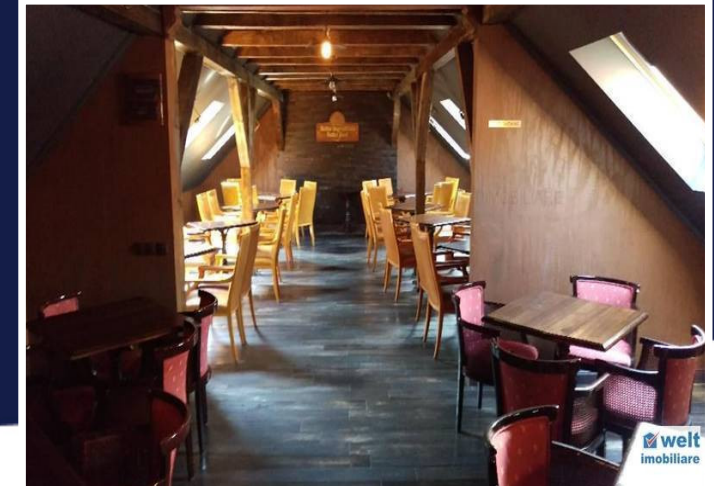

SPATIU COMERCIAL , 300 MP, CENTRU  
ID: 14208

DE VANZARE

**Pret: 500 000 €**

Supr. utila: 300 m<sup>2</sup>

Nr. incaperi: 4

PERSOANA DE CONTACT: RALUCA PAVEL

TEL.MOBIL: 0727.722245

EMAIL: [office@weltimobiliare.ro](mailto:office@weltimobiliare.ro)