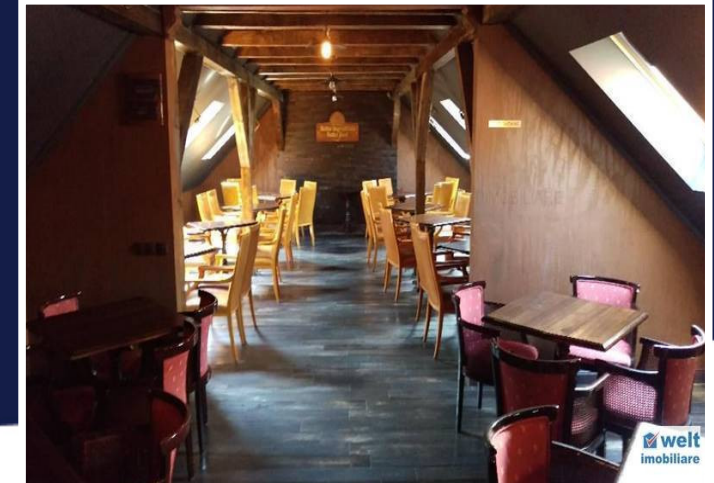

SPATIU COMERCIAL , 300 MP, CENTRU
ID: 14208

DE VANZARE

TELEFON: 0264.597584

EMAIL: office@weltimobiliare.ro