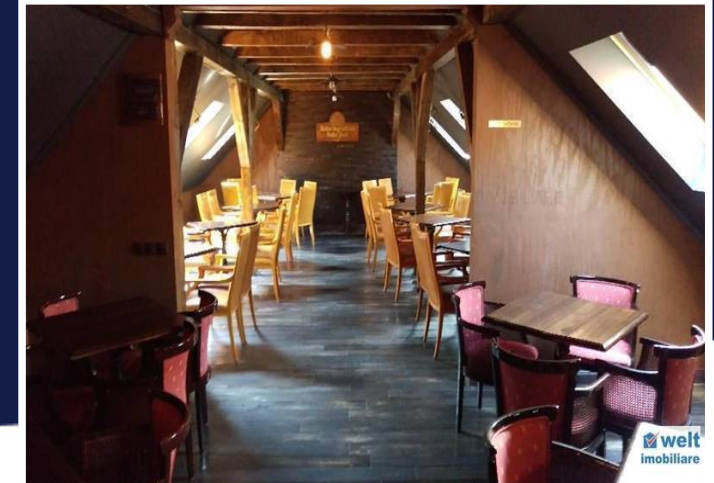

SPATIU COMERCIAL , 300 MP, CENTRU  
ID: 14208

DE VANZARE

Supr. utila: 300 m<sup>2</sup>

Nr. incaperi: 4

Pret: 500 000 €

welt  
imobiliare

welt  
imobiliare

welt  
imobiliare