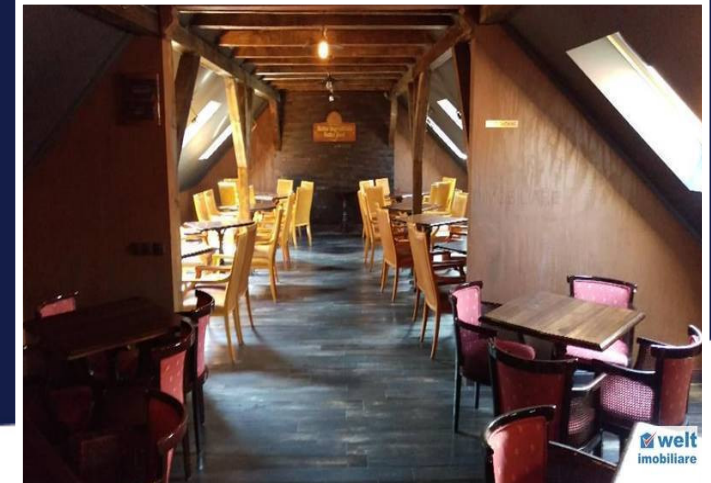

SPATIU COMERCIAL DE VANZARE, 300 MP,
CENTRU
ID: 14208

DE VANZARE

PERSOANA DE CONTACT: CLAUDIA ONIGA
TEL.MOBIL: 0737.040016
EMAIL: office@weltimobiliare.ro