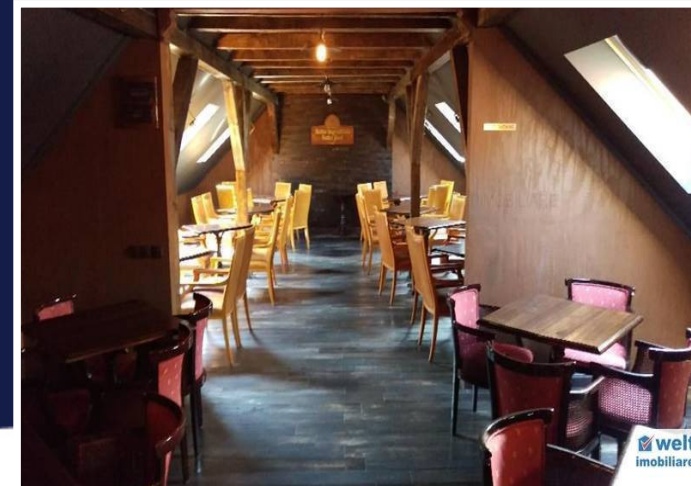

SPATIU COMERCIAL, 300 MP, CENTRU  
ID: 14208

DE VANZARE

Pret: 500 000 €

Supr. utila: 300 m<sup>2</sup>

Nr. incaperi: 4

PERSOANA DE CONTACT: CĂTĂLIN BONTE

TEL.MOBIL: 0799.994041

EMAIL: [office@weltimobiliare.ro](mailto:office@weltimobiliare.ro)