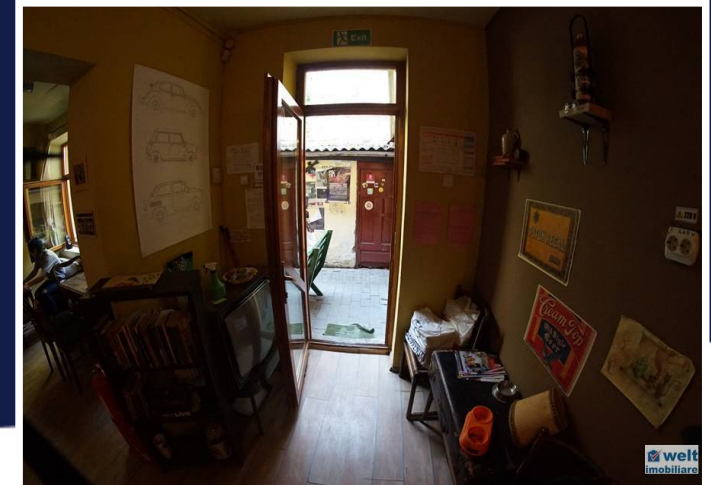

VANZARE SPATIU CURTE COMUNA, ZONA  
CENTRALA, CLUJ  
ID: 141VS

DE VANZARE

PERSOANA DE CONTACT: BOGDAN PETRU  
TEL.MOBIL: 0722.577386  
EMAIL: [office@weltimobiliare.ro](mailto:office@weltimobiliare.ro)