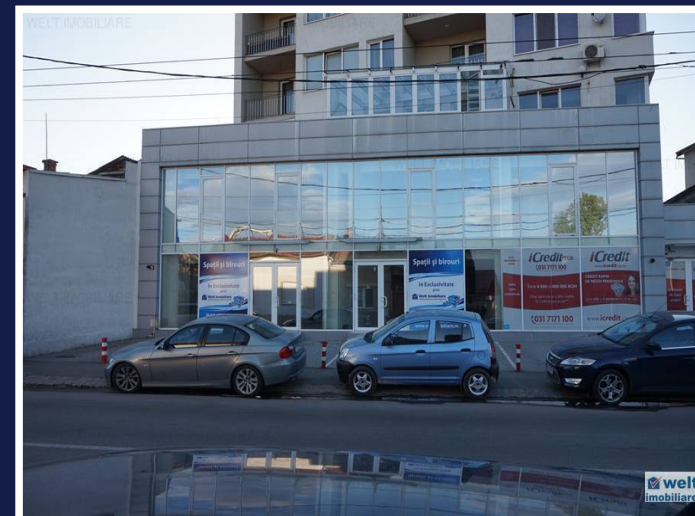

**VANZARE SPATIU COMERCIAL 89 MP OPEN  
SPACE, STRADA TRAIAN, IMOBIL NOU  
ID: 141Q2**

**DE VANZARE**

**PERSOANA DE CONTACT: COTLIN BONTE**  
**TEL.MOBIL: 0799.994041**  
**EMAIL: office@weltimobiliare.ro**