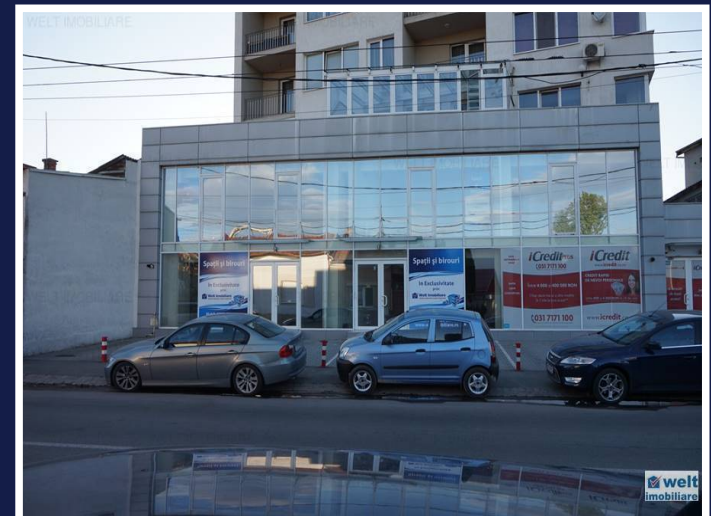

**VANZARE SPATIU COMERCIAL 89 MP OPEN
SPACE, STRADA TRAIAN, IMOBIL NOU
ID: 141Q2**

DE VANZARE

PERSOANA DE CONTACT: COTLIN BONTE
TEL.MOBIL: 0799.994041
EMAIL: office@weltimobiliare.ro