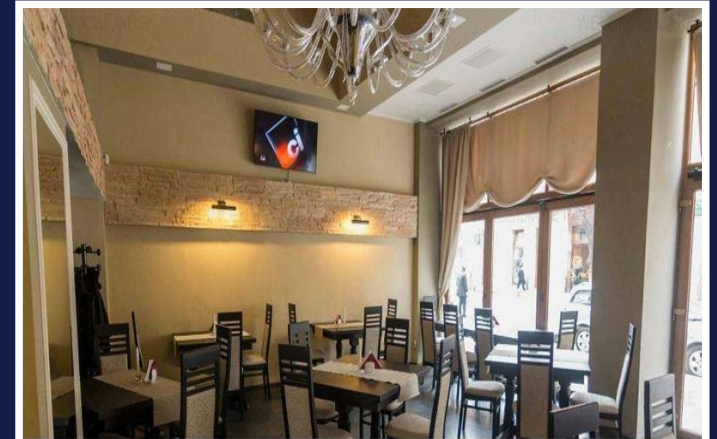

**VANZARE SPATIU COMERCIAL
ULTRACENTRAL, ZONA PREMIUM, CENTRU
CLUJ**

DE VANZARE

ID: 141MI

Pret: 850 000 €

Supr. utila: 290 m²

Nr. incaperi: 2

Vitrina

welt
imobiliare