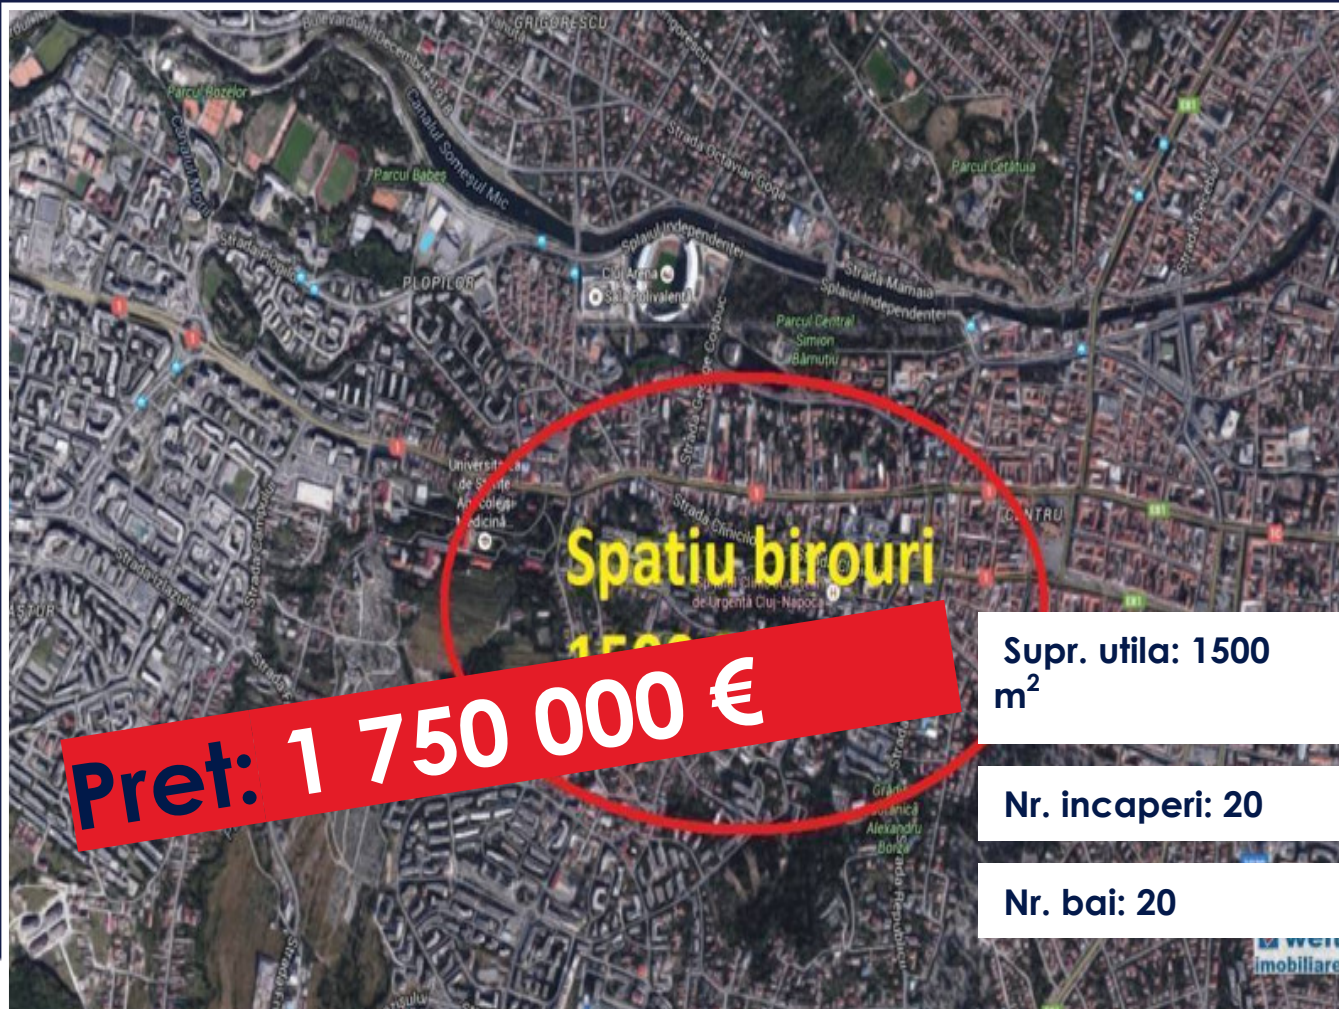

**CLADIRE DE BIROURI D+P+2M+5E, 1500 MP
UTILI, ZONA CENTRALA, CLUJ
ID: 141M2**

DE VANZARE

TELEFON: 0264.597584

EMAIL: office@weltimobiliare.ro