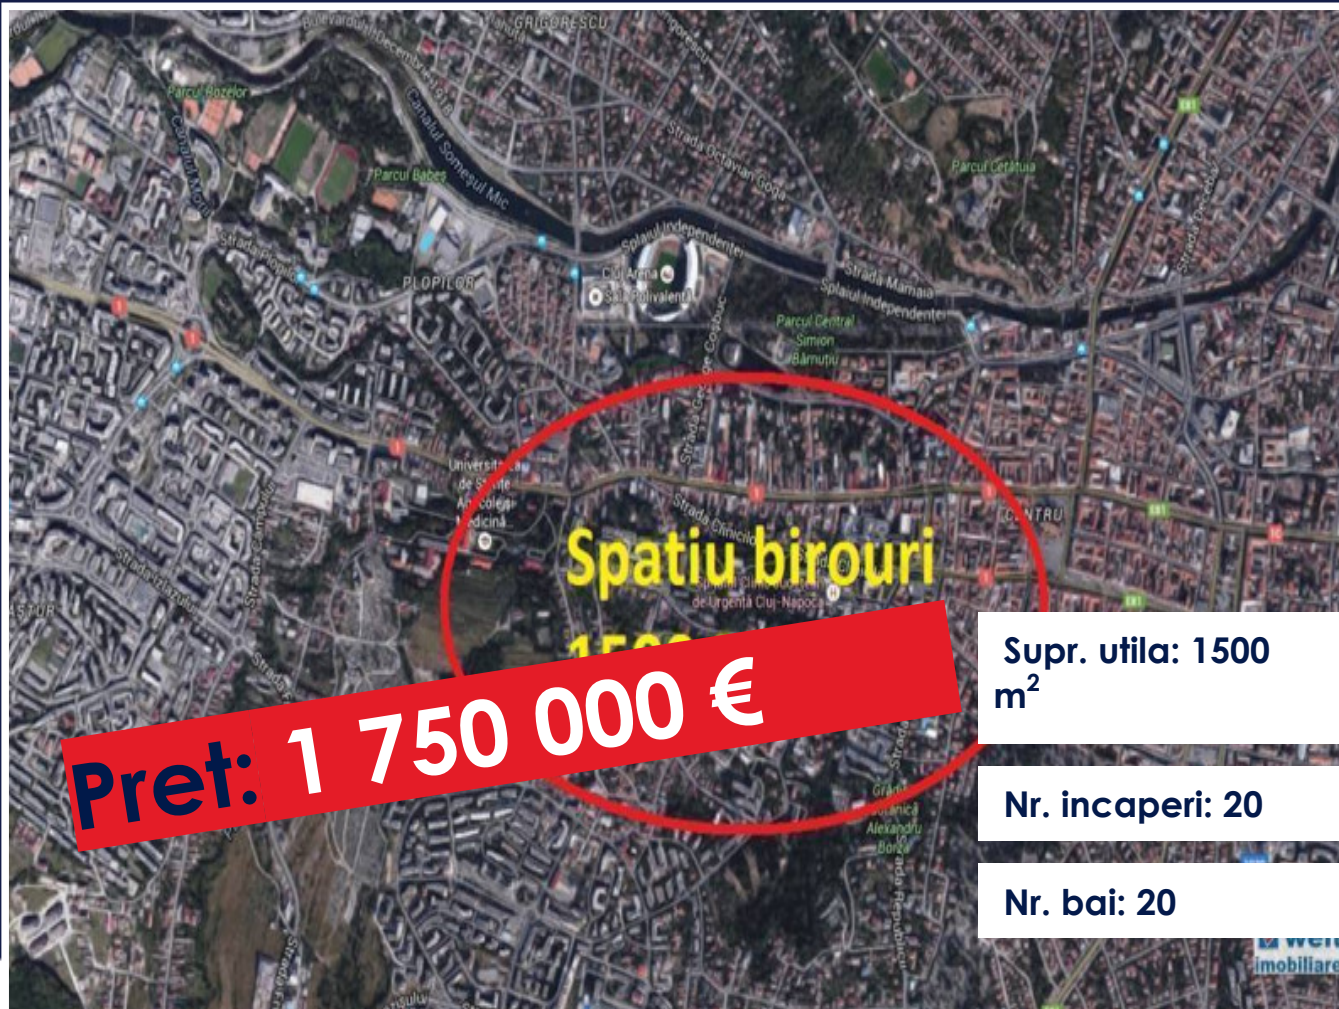

**CLADIRE DE BIROURI D+P+2M+5E, 1500 MP
UTILI, ZONA CENTRALA, CLUJ
ID: 141M2**

DE VANZARE

PERSOANA DE CONTACT:
TELEFON: 0264.597584
EMAIL: office@weltimobiliare.ro