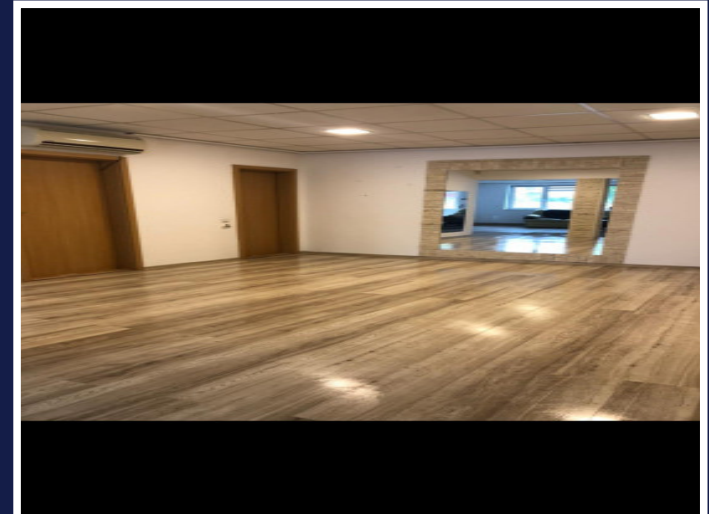

SPATIU COMERCIAL SITUAT LA PARTERUL
BLOCULUI, 71MP, BUNA ZIUA, PARCARI
ID: P23643

DE VANZARE

Pret: 155 000 €

Supr. utila: 71 m²

Nr. incaperi: 2

PERSOANA DE CONTACT: CĂTĂLIN BONTE

TEL.MOBIL: 0799.994041

EMAIL: office@weltimobiliare.ro