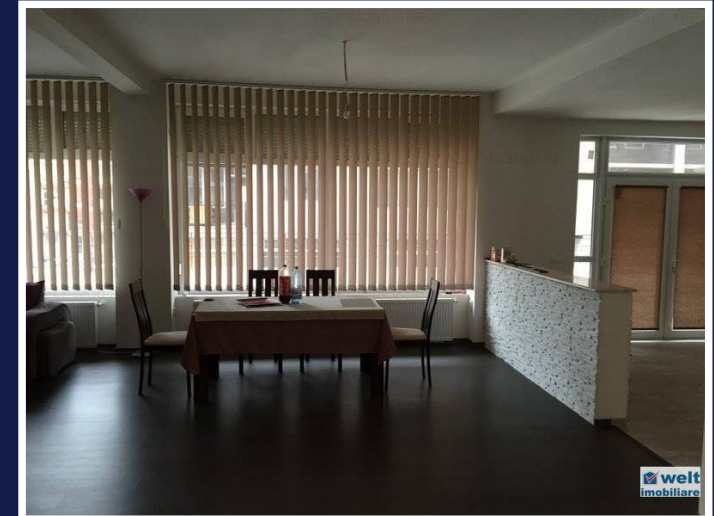

SPATIU COMERCIAL DE VANZARE,
BORHANCI, SUPRAFATA DE 185 MP
ID: 141TB

DE VANZARE

PERSONA DE CONTACT: WELT IMOBILIARE

TEL.MOBIL: 0756223366

EMAIL: office@weltimobiliare.ro