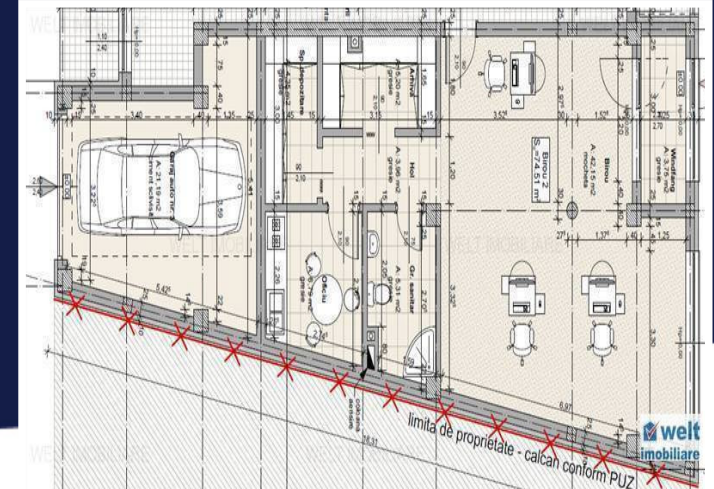

SPATIU COMERCIAL DE VANZARE IN
BORHANCI, 64.9 MP, VITRINA LA STRADA
ID: 1424T

DE VANZARE

PERSOANA DE CONTACT: MIHAI-SEBASTIAN POP
TEL.MOBIL: 0727.228818
EMAIL: office@weltimobiliare.ro