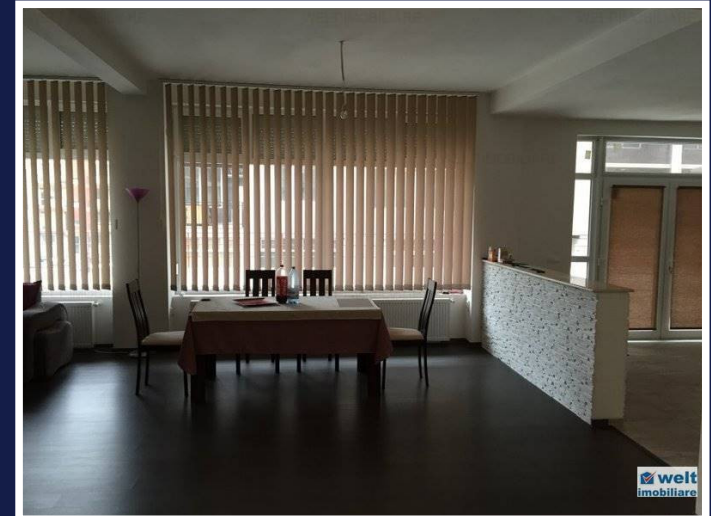

SPATIU COMERCIAL DE VANZARE,  
BORHANCI, SUPRAFATA DE 185 MP  
ID: 141TB

DE VANZARE

PERSONA DE CONTACT: CLAUDIA ONIGA  
TEL.MOBIL: 0737.040016  
EMAIL: [office@weltimobiliare.ro](mailto:office@weltimobiliare.ro)