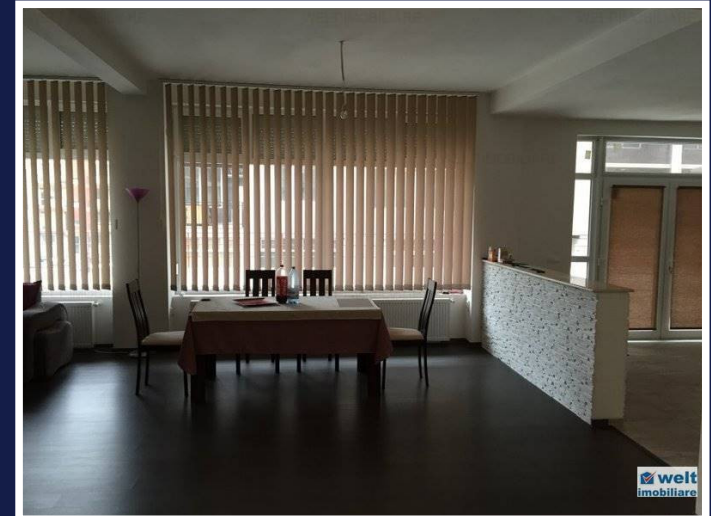

SPATIU COMERCIAL DE VANZARE,
BORHANCI, SUPRAFATA DE 185 MP
ID: 141TB

DE VANZARE

PERSOANA DE CONTACT:
TELEFON: 0264.597584
EMAIL: office@weltimobiliare.ro