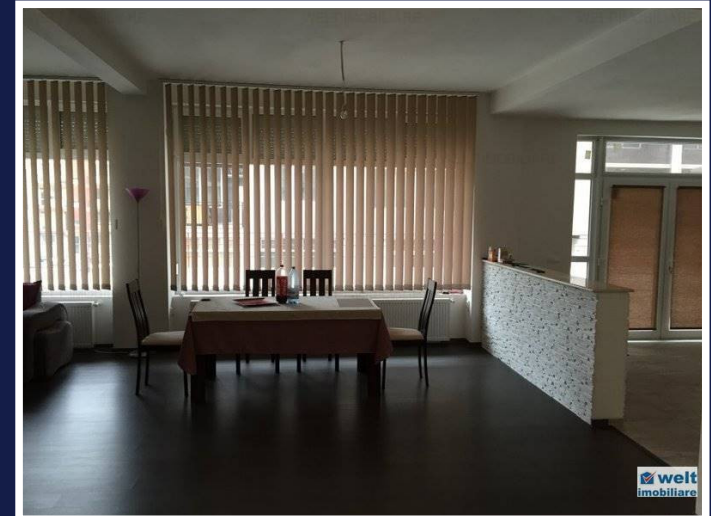

SPATIU COMERCIAL DE VANZARE,
BORHANCI, SUPRAFATA DE 185 MP
ID: 141TB

DE VANZARE

PERSONA DE CONTACT: CLAUDIA ONIGA
TEL.MOBIL: 0737.040016
EMAIL: office@weltimobiliare.ro