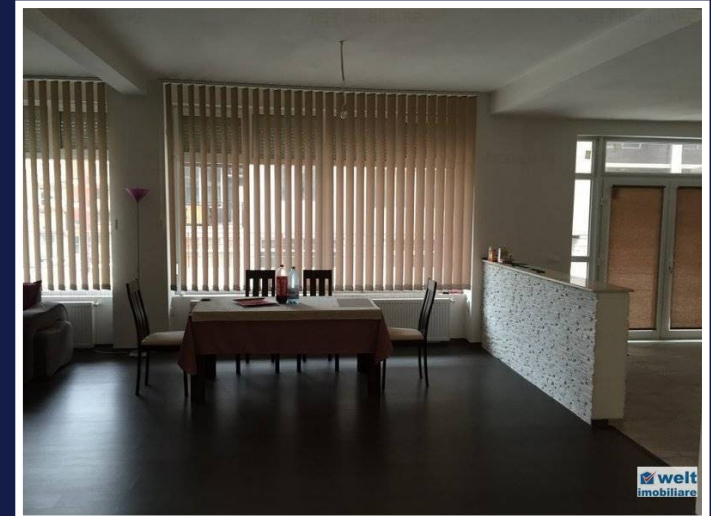

SPATIU COMERCIAL DE VANZARE,  
BORHANCI, SUPRAFATA DE 185 MP  
ID: 141TB

DE VANZARE

PERSOANA DE CONTACT:  
TELEFON: 0264.597584  
EMAIL: [office@weltimobiliare.ro](mailto:office@weltimobiliare.ro)