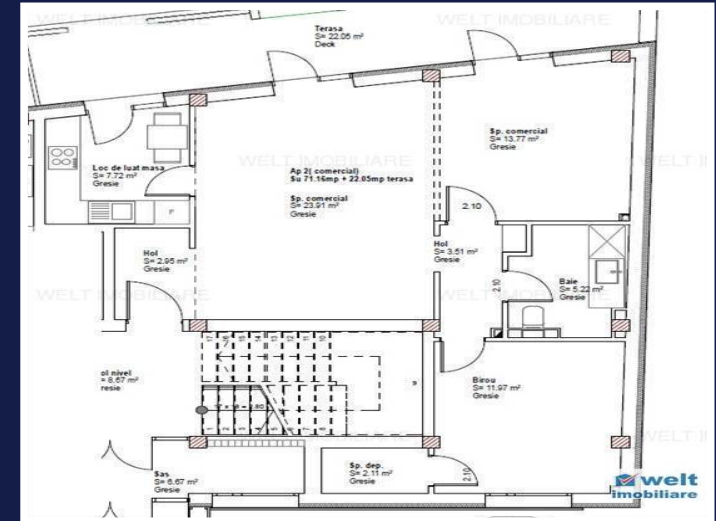

COMISION 0% - VANZARE SPATIU
COMERCIAL 71,16MP + TERASA 22,05MP,
BORHANCI

DE VANZARE

Supr. utila: 71.16
m²

Nr. incaperi: 3

Vitrina

PERSONA DE CONTACT: CLAUDIA ONIGA

TEL.MOBIL: 0737.040016

EMAIL: office@weltimobiliare.ro