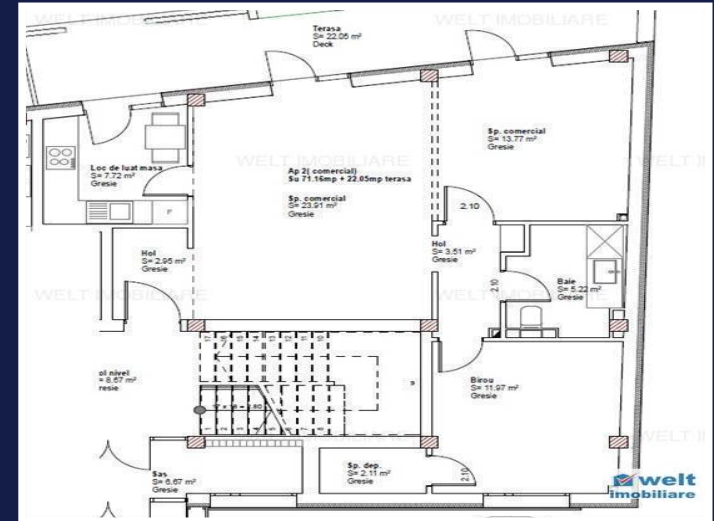

COMISION 0% - VANZARE SPATIU
COMERCIAL 71,16MP + TERASA 22,05MP,
BORHANCI

DE VANZARE

Supr. utila: 71.16
m²

Nr. incaperi: 3

Vitrina

PERSONA DE CONTACT:

TELEFON: 0264.597584

EMAIL: office@weltimobiliare.ro