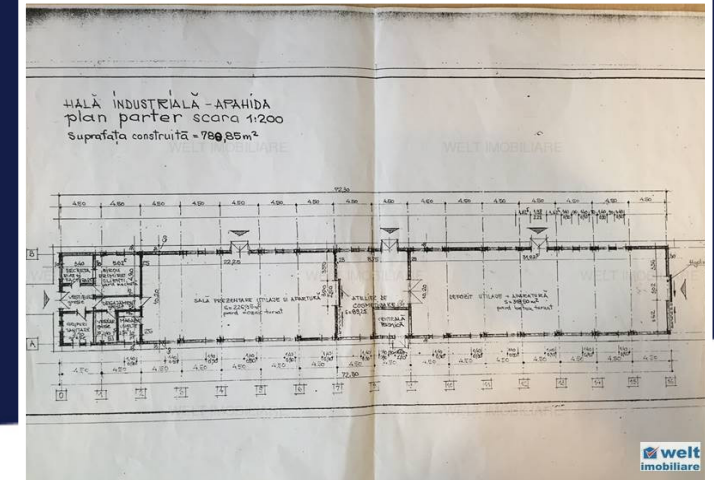

VANZARE 4500MP TEREN, 2 HALE 1400MP,  
UTILITATI, CENTURA BD MUNCII - APAHIDA  
ID: 1420C

DE VANZARE

Pret: 447 000 €

Supr. utila: 4500  
m<sup>2</sup>

Nr. incaperi: 3

PERSOANA DE CONTACT: CĂTĂLIN BONTE

TEL.MOBIL: 0799.994041