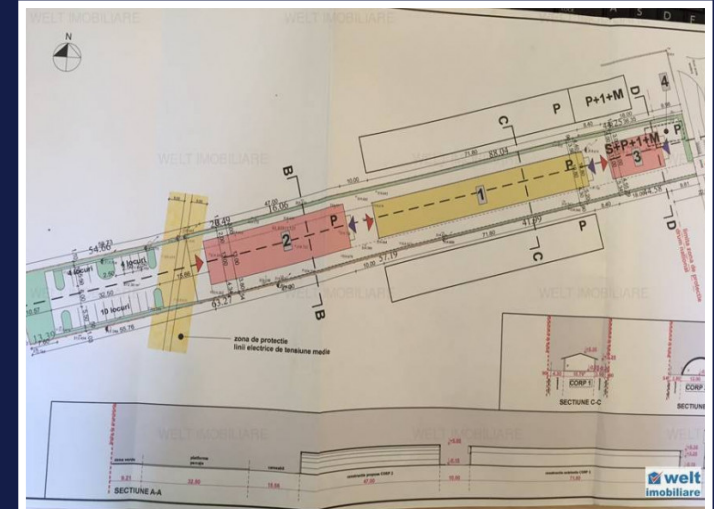

VANZARE 4500MP TEREN, 2 HALE 1400MP,  
UTILITATI, CENTURA BD MUNCII - APAHIDA  
ID: 1420C

DE VANZARE

Pret: 447 000 €

Supr. utila: 4500  
m<sup>2</sup>

Nr. incaperi: 3

PERSOANA DE CONTACT: CĂTĂLIN BONTE

TEL.MOBIL: 0799.994041