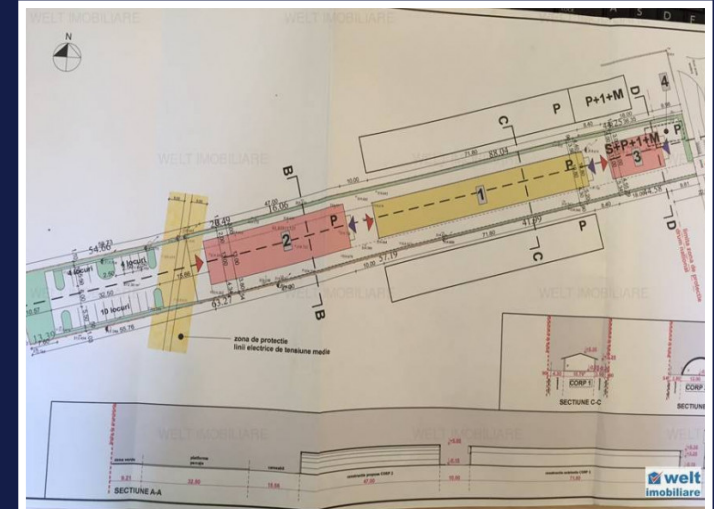

VANZARE 4500MP TEREN, 2 HALE 1400MP,
UTILITATI, CENTURA BD MUNCII APAHIDA
ID: 1420C

DE VANZARE

Pret: 447 000 €

Supr. utila: 4500
m²

Nr. incaperi: 3

PERSOANA DE CONTACT: CĂTĂLIN BONTE

TEL.MOBIL: 0799.994041

EMAIL: office@weltimobiliare.ro