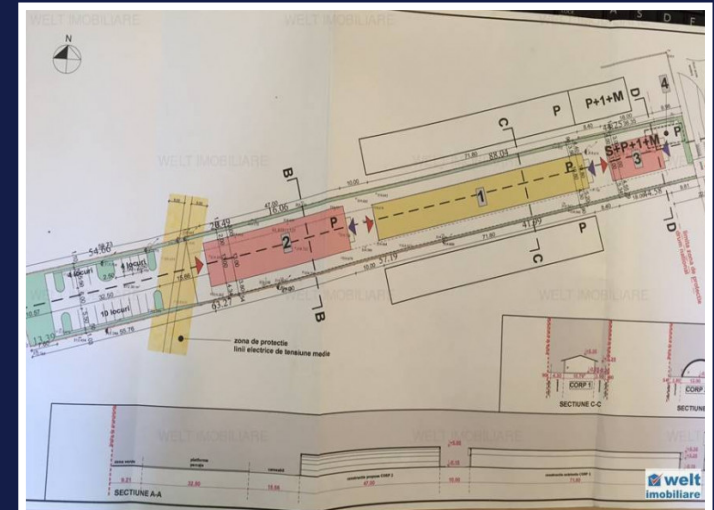

VANZARE 4500MP TEREN, 2 HALE 1400MP,
UTILITATI, CENTURA BD MUNCII APAHIDA
ID: 1420C

DE VANZARE

Pret: 447 000 €

Supr. utila: 4500
m²

Nr. incaperi: 3

PERSOANA DE CONTACT: CĂTĂLIN BONTE

TEL.MOBIL: 0799.994041

EMAIL: office@weltimobiliare.ro