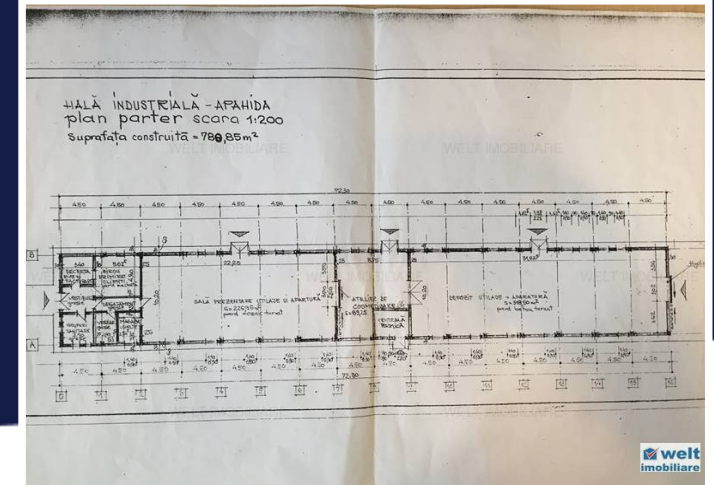

VANZARE 4500MP TEREN, 2 HALE 1400MP,
UTILITATI, CENTURA BD MUNCII APAHIDA
ID: 1420C

DE VANZARE

Pret: 447 000 €

Supr. utila: 4500
m²

Nr. incaperi: 3

PERSOANA DE CONTACT: CĂTĂLIN BONTE

TEL.MOBIL: 0799.994041

EMAIL: office@weltimobiliare.ro