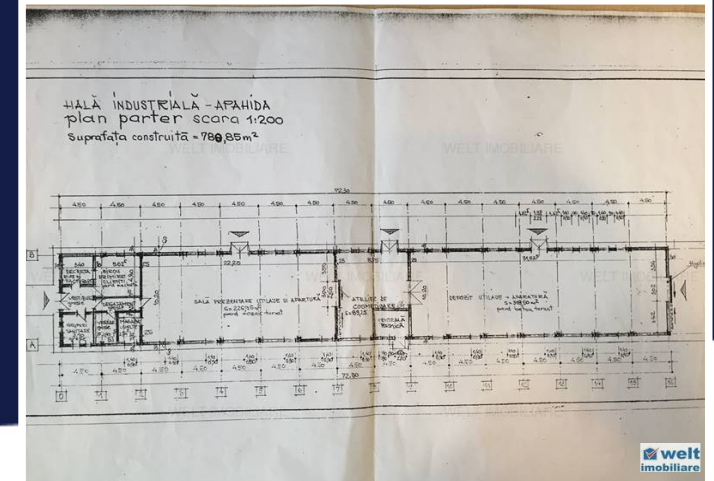

VANZARE 4500MP TEREN, 2 HALE 1400MP,
UTILITATI, CENTURA BD MUNCII APAHIDA
ID: 1420C

DE VANZARE

Pret: 447 000 €

Supr. utila: 4500
m²

Nr. incaperi: 3

PERSOANA DE CONTACT: CĂTĂLIN BONTE

TEL.MOBIL: 0799.994041

EMAIL: office@weltimobiliare.ro