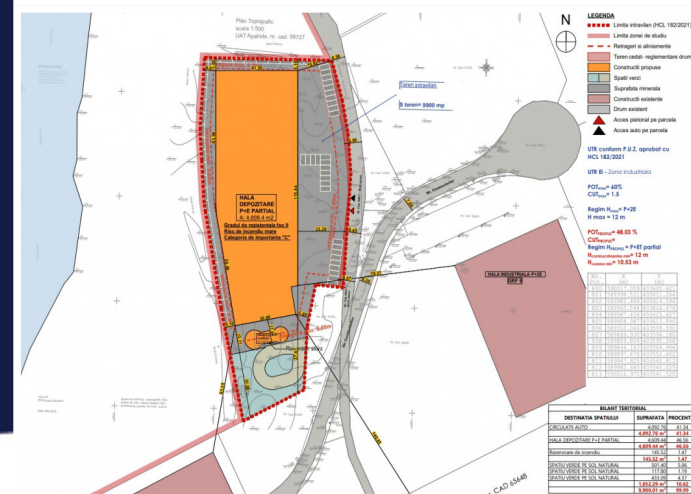

TEREN INDUSTRIAL 9900MP CU AUTORIZATIE
DEPOZIT 4600MP, PARC NERVIA
ID: P39489

DE VANZARE

Pret: 950 000 €

Supr. utila: 6400
m²

Nr. incaperi: 1

PERSOANA DE CONTACT: COTLIN BONTE
TEL.MOBIL: 0799.994041
EMAIL: office@weltimobiliare.ro