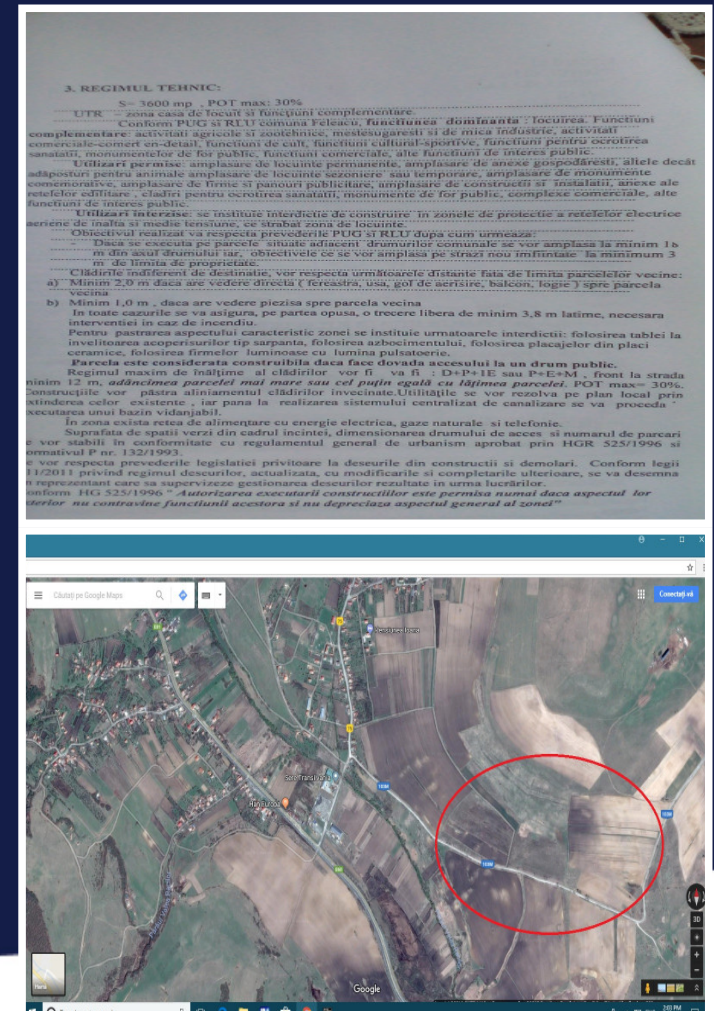

Pret: 54 000 €

Teren intravilan
Suprafata: 3600 m²

PERSOANA DE CONTACT: BOGDAN PETRU
TEL.MOBIL: 0722.577386
EMAIL: office@weltimobiliare.ro