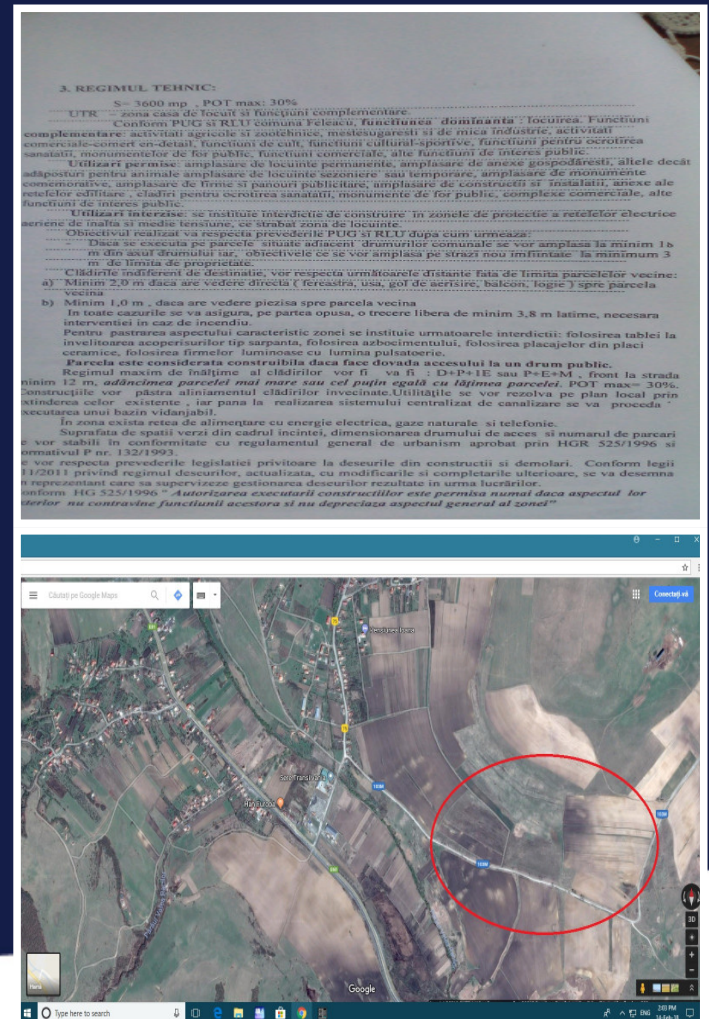

**Pret: 54 000 €**

Teren intravilan  
Suprafata: 3600 m<sup>2</sup>

PERSOANA DE CONTACT: BOGDAN PETRU  
TEL.MOBIL: 0722.577386  
EMAIL: office@weltimobiliare.ro