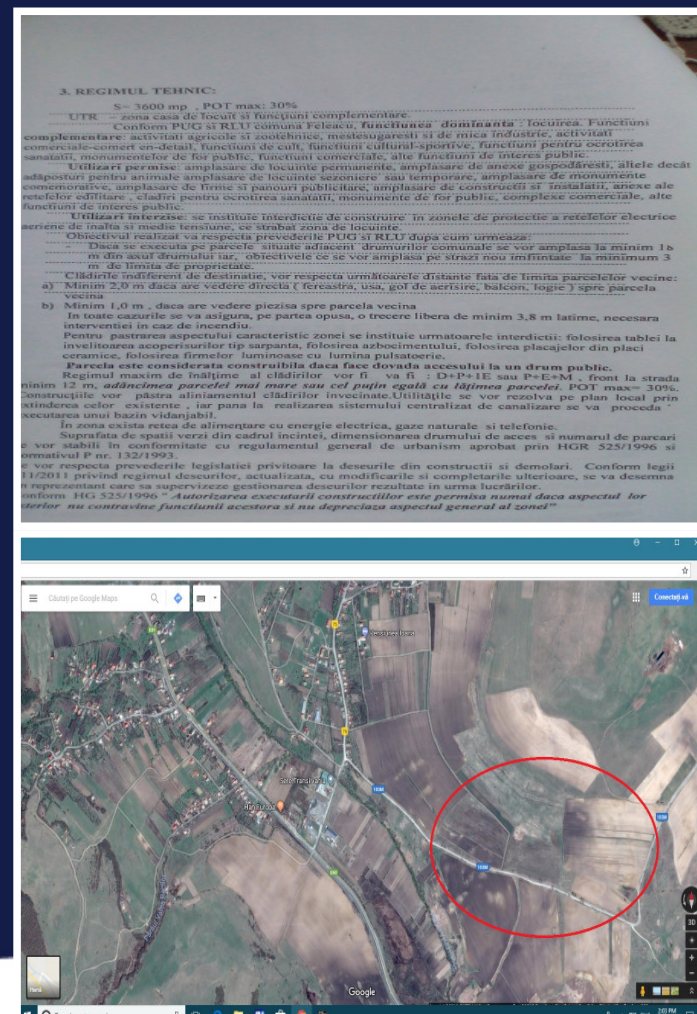

**Pret: 54 000 €**

Teren intravilan  
Suprafata: 3600 m<sup>2</sup>

PERSOANA DE CONTACT: BOGDAN PETRU  
TEL.MOBIL: 0722.577386  
EMAIL: office@weltimobiliare.ro