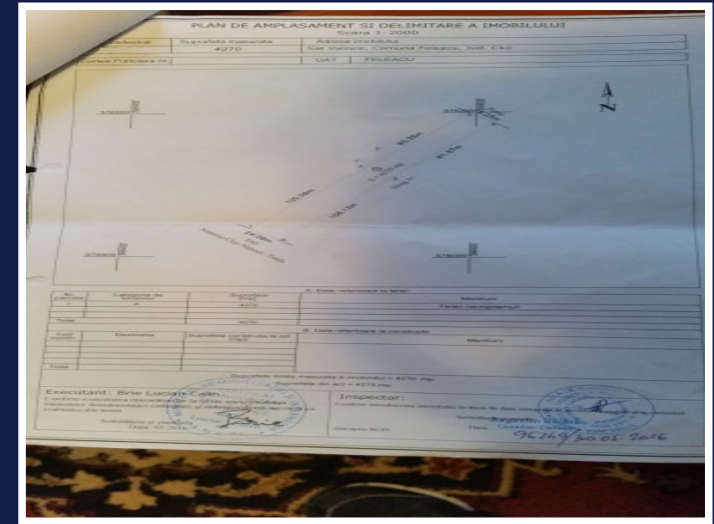

TEREN DE VANZARE, VALCELE
ID: P3798

DE VANZARE

Pret: 68 320 €

Teren intravilan

**Suprafata: 4270
m²**

Front: 24.58 m²

PERSOANA DE CONTACT: BOGDAN PETRU

TEL.MOBIL: 0722.577386