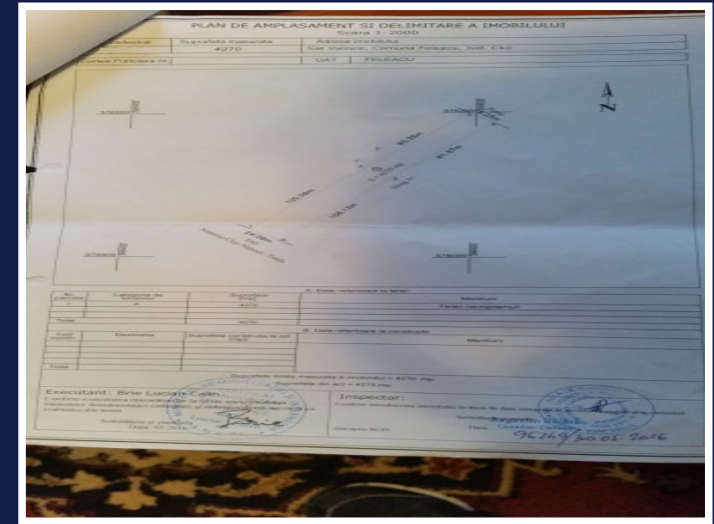

TEREN DE VANZARE, VALCELE
ID: P3798

DE VANZARE

Pret: 72 590 €

Teren intravilan

Suprafata: 4270
m²

Front: 24.58 m²

PERSOANA DE CONTACT: BOGDAN PETRU

TEL.MOBIL: 0722.577386