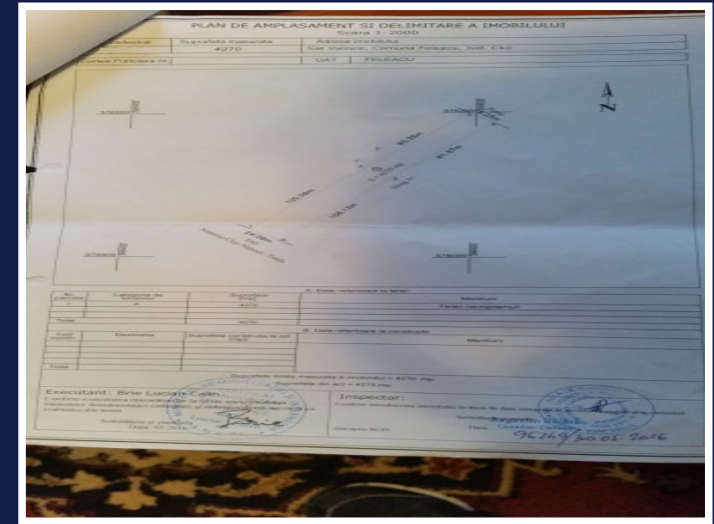

TEREN DE VANZARE, VALCELE
ID: P3798

DE VANZARE

Pret: 68 320 €

Teren intravilan

Suprafata: 4270
m²

Front: 24.58 m²

PERSOANA DE CONTACT: BOGDAN PETRU

TEL.MOBIL: 0722.577386