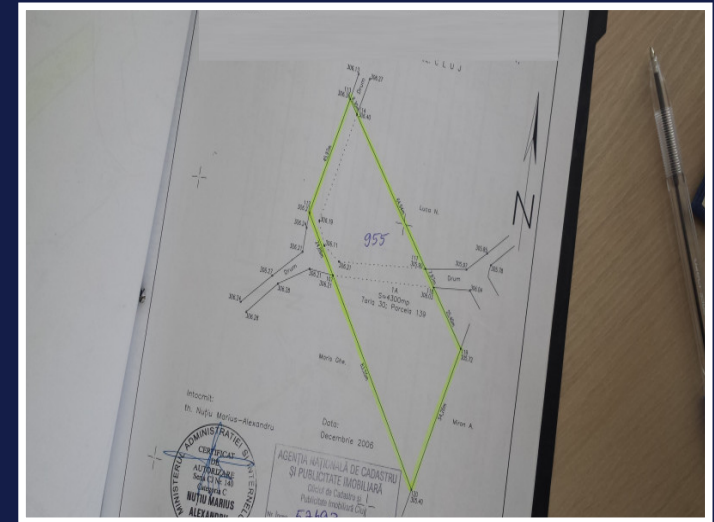

TEREN INDUSTRIAL DE VANZARE
SANNICOARA
ID: P9740

DE VANZARE

Teren intravilan

**Suprafata: 4300
m²**

Front: 45 m²

PERSOANA DE CONTACT: BOGDAN PETRU

TEL.MOBIL: 0722.577386

EMAIL: office@weltimobiliare.ro