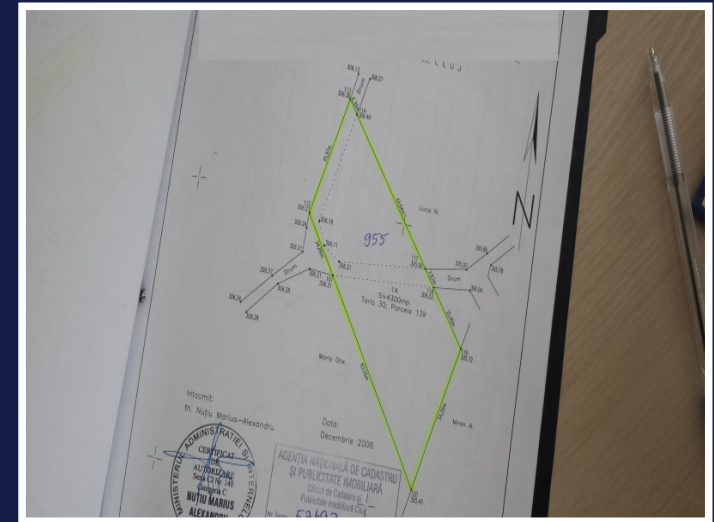

TEREN INDUSTRIAL DE VANZARE
SANNICOARA
ID: P9740

DE VANZARE

Teren intravilan

Suprafata: 4300 m²

Front: 45 m²

PERSOANA DE CONTACT: BOGDAN PETRU

TEL.MOBIL: 0722.577386

EMAIL: office@weltimobiliare.ro