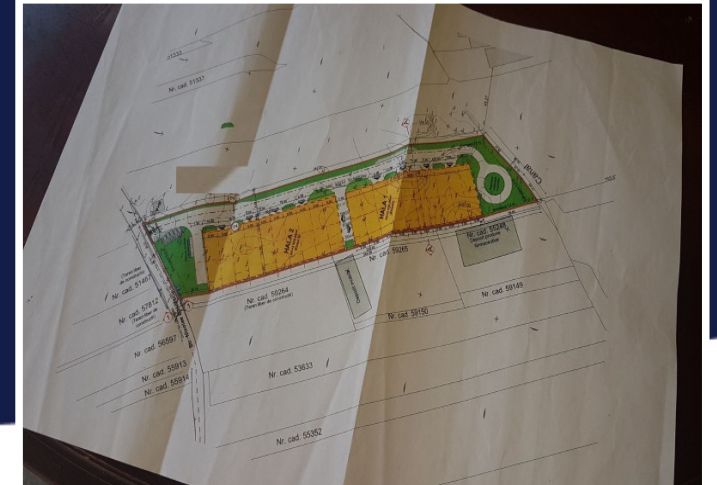

TEREN DE VANZARE, PENTRU HALA IN PARC INDUSTRIAL, 11.608 MP, SANNICOARA, APAHIDA

DE VANZARE

ID: P6971

Teren intravilan

Suprafata: 11608 m²

Front: 55 m²

PERSOANA DE CONTACT: BOGDAN PETRU

TEL.MOBIL: 0722.577386