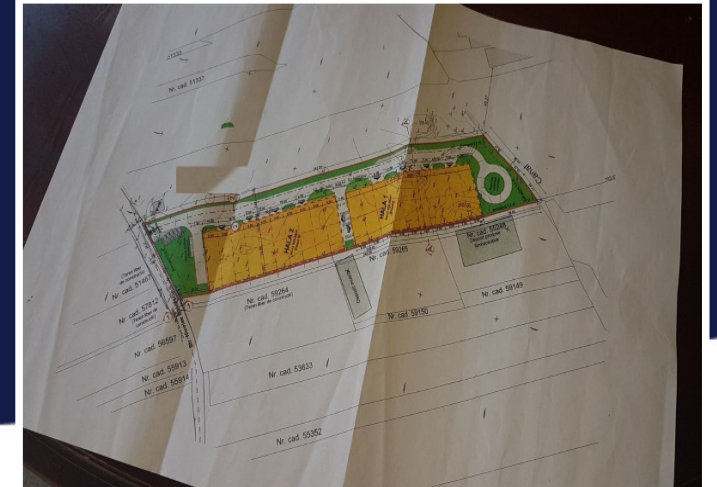

TEREN DE VANZARE, PENTRU HALA IN PARC INDUSTRIAL, 11.608 MP, SANNICOARA, APAHIDA

DE VANZARE

ID: P6971

Teren intravilan

Suprafata: 11608 m²

Front: 55 m²

PERSOANA DE CONTACT: BOGDAN PETRU

TEL.MOBIL: 0722.577386