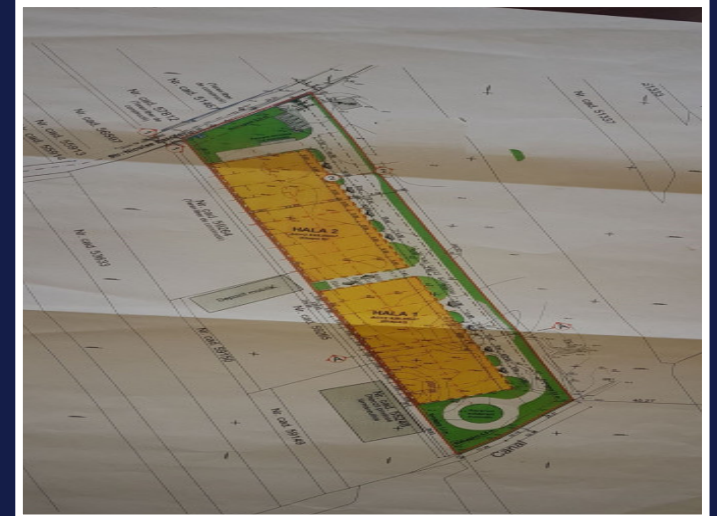

TEREN DE VANZARE, PENTRU HALA IN PARC INDUSTRIAL, 11.608 MP, SANNICOARA, APAHIDA

DE VANZARE

ID: P6971

Teren intravilan

Suprafata: 11608 m²

Front: 55 m²

PERSOANA DE CONTACT: BOGDAN PETRU

TEL.MOBIL: 0722.577386