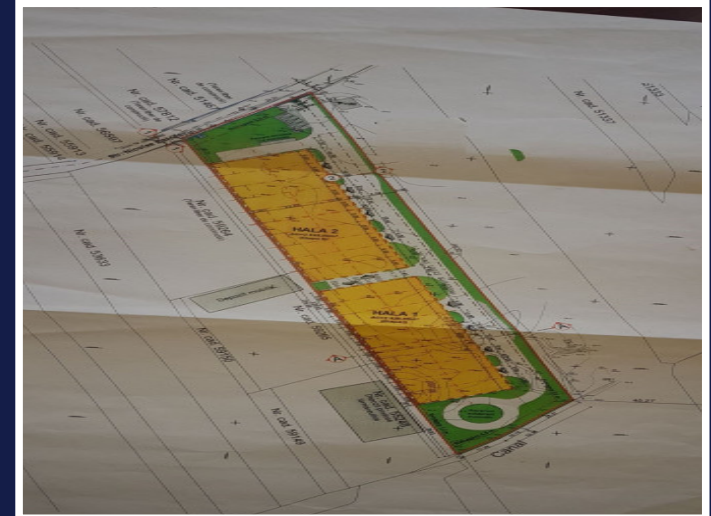

TEREN DE VANZARE PENTRU HALA IN PARC INDUSTRIAL, 11.608 MP, SANNICOARA, APAHIDA

DE VANZARE

ID: P6971

Teren intravilan

Suprafata: 11608 m²

Front: 55 m²

PERSOANA DE CONTACT: BOGDAN PETRU

TEL.MOBIL: 0722.577386