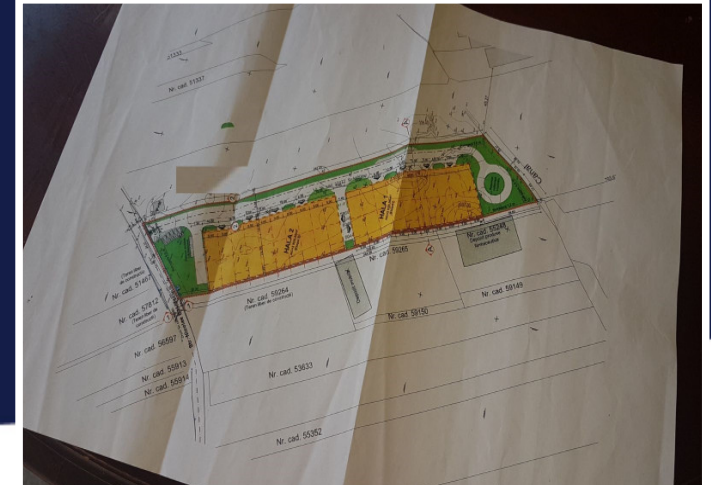

TEREN DE VANZARE PENTRU HALA IN PARC INDUSTRIAL, 11.608 MP, SANNICOARA, APAHIDA

DE VANZARE

ID: P6971

Teren intravilan

Suprafata: 11608 m²

Front: 55 m²

PERSOANA DE CONTACT: BOGDAN PETRU

TEL.MOBIL: 0722.577386