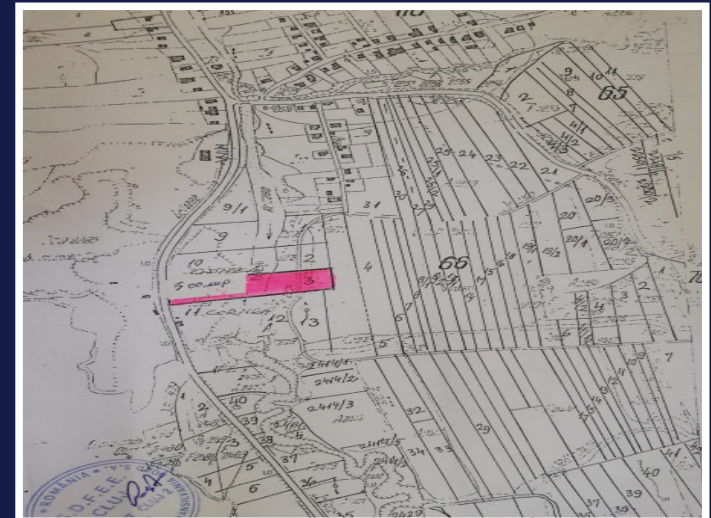

TEREN 500MP IN SAT POPESTI LA DRUM  
PRINCIPAL, 30% POT  
ID: P13442

DE VANZARE

Pret: 25 000 €

Teren intravilan

Suprafata: 500 m<sup>2</sup>

Front: 14 m<sup>2</sup>

PERSOANA DE CONTACT:

TELEFON: 0264.597584