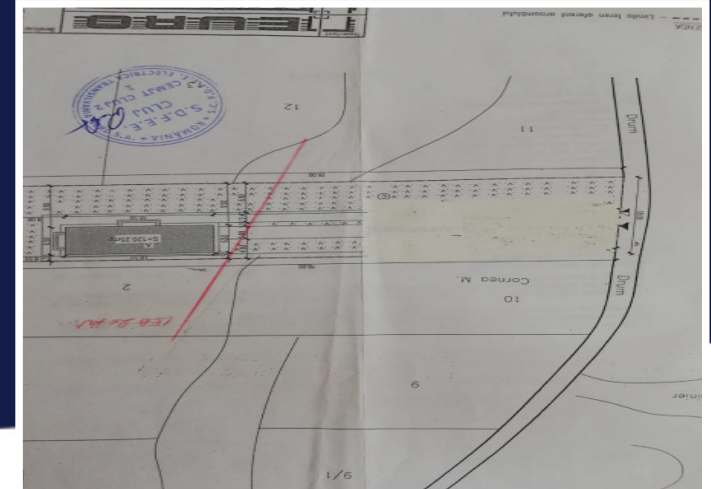

TEREN 500MP IN SAT POPESTI LA DRUM  
PRINCIPAL, 30% POT  
ID: P13442

DE VANZARE

Pret: 25 000 €

Teren intravilan

Suprafata: 500 m<sup>2</sup>

Front: 14 m<sup>2</sup>

PERSOANA DE CONTACT:

TELEFON: 0264.597584