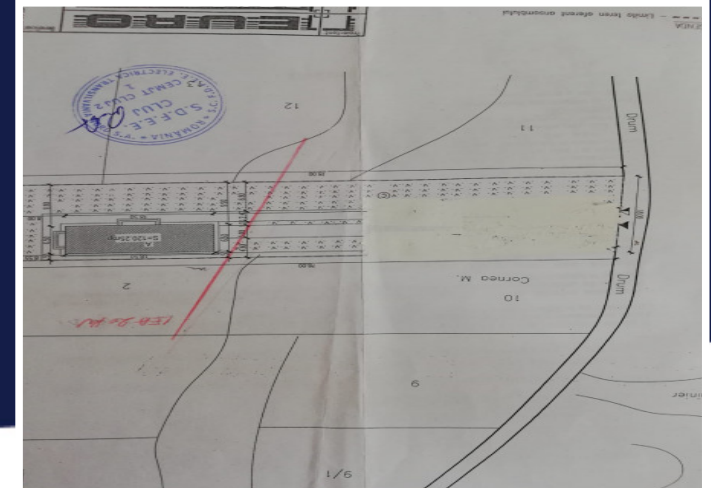

TEREN 500MP IN SAT POPESTI LA DRUM
PRINCIPAL, 30% POT
ID: P13442

DE VANZARE

Pret: 25 000 €

Teren intravilan

Suprafata: 500 m²

Front: 14 m²

PERSOANA DE CONTACT: BOGDAN PETRU

TEL.MOBIL: 0722.577386