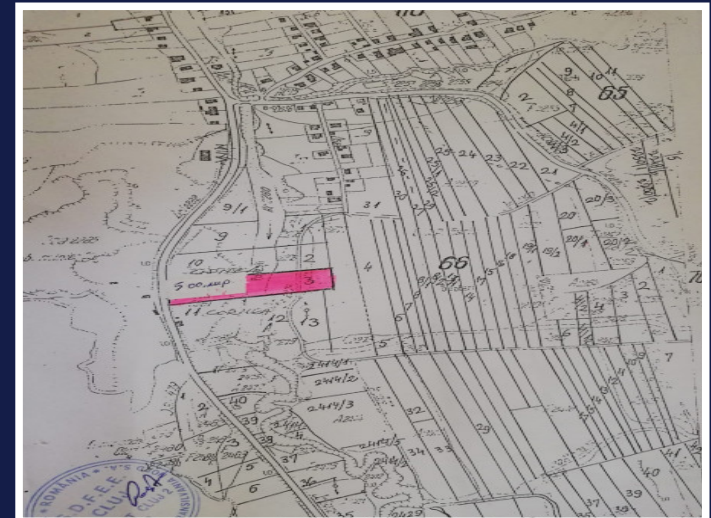

TEREN 500MP IN SAT POPESTI LA DRUM
PRINCIPAL, 30% POT
ID: P13442

DE VANZARE

Pret: 25 000 €

Teren intravilan

Suprafata: 500 m²

Front: 14 m²

PERSOANA DE CONTACT: BOGDAN PETRU

TEL.MOBIL: 0722.577386