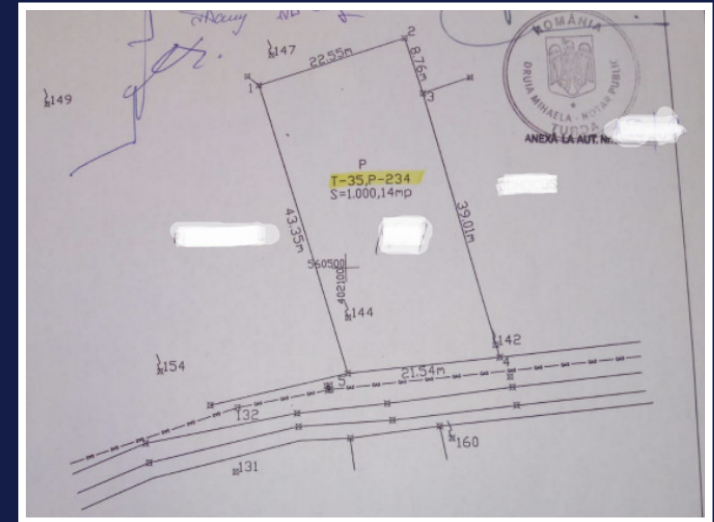

TEREN INTRAVILAN 1000MP IN MIHAI VITEAZU
JUD. CLUJ
ID: P12231

DE VANZARE

Teren intravilan

**Suprafata: 1000
m²**

Front: 21.54 m²

PERSOANA DE CONTACT: ERVIN CSIKI
TEL.MOBIL: 0727.722245
EMAIL: office@weltimobiliare.ro