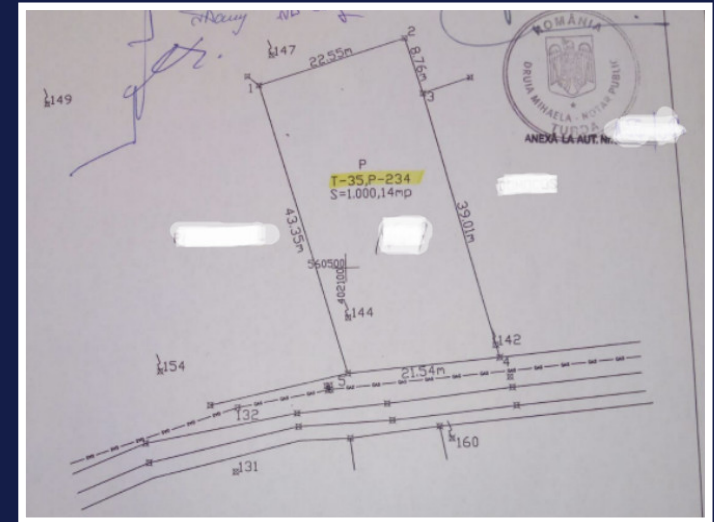

TEREN INTRAVILAN 1000MP IN MIHAI VITEAZU  
JUD. CLUJ  
ID: P12231

DE VANZARE

Pret: 20 900 €

Teren intravilan

Suprafata: 1000  
m<sup>2</sup>

Front: 21.54 m<sup>2</sup>

PERSOANA DE CONTACT: BOGDAN PETRU

TEL.MOBIL: 0722.577386