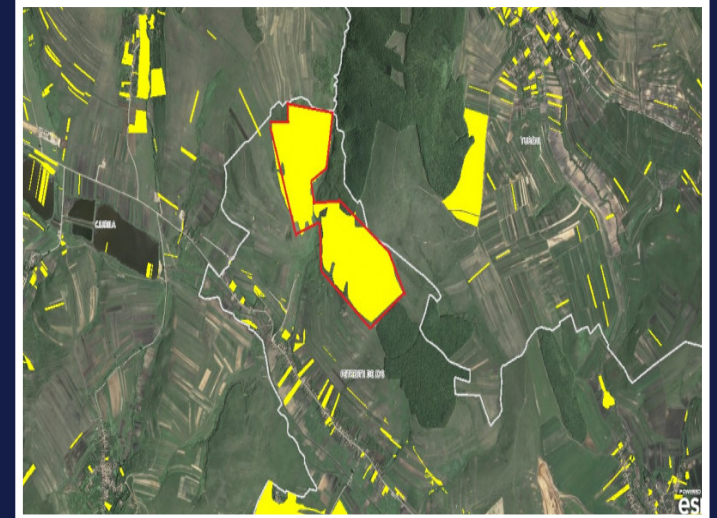

TEREN 89 HA COMASAT INTABULAT CU CF LANGA AUTOSTRADA TRANSILVANIA ZONA CIURILA

DE VANZARE

PERSONA DE CONTACT: COTLIN BONTE

TEL.MOBIL: 0799.994041

EMAIL: office@weltimobiliare.ro