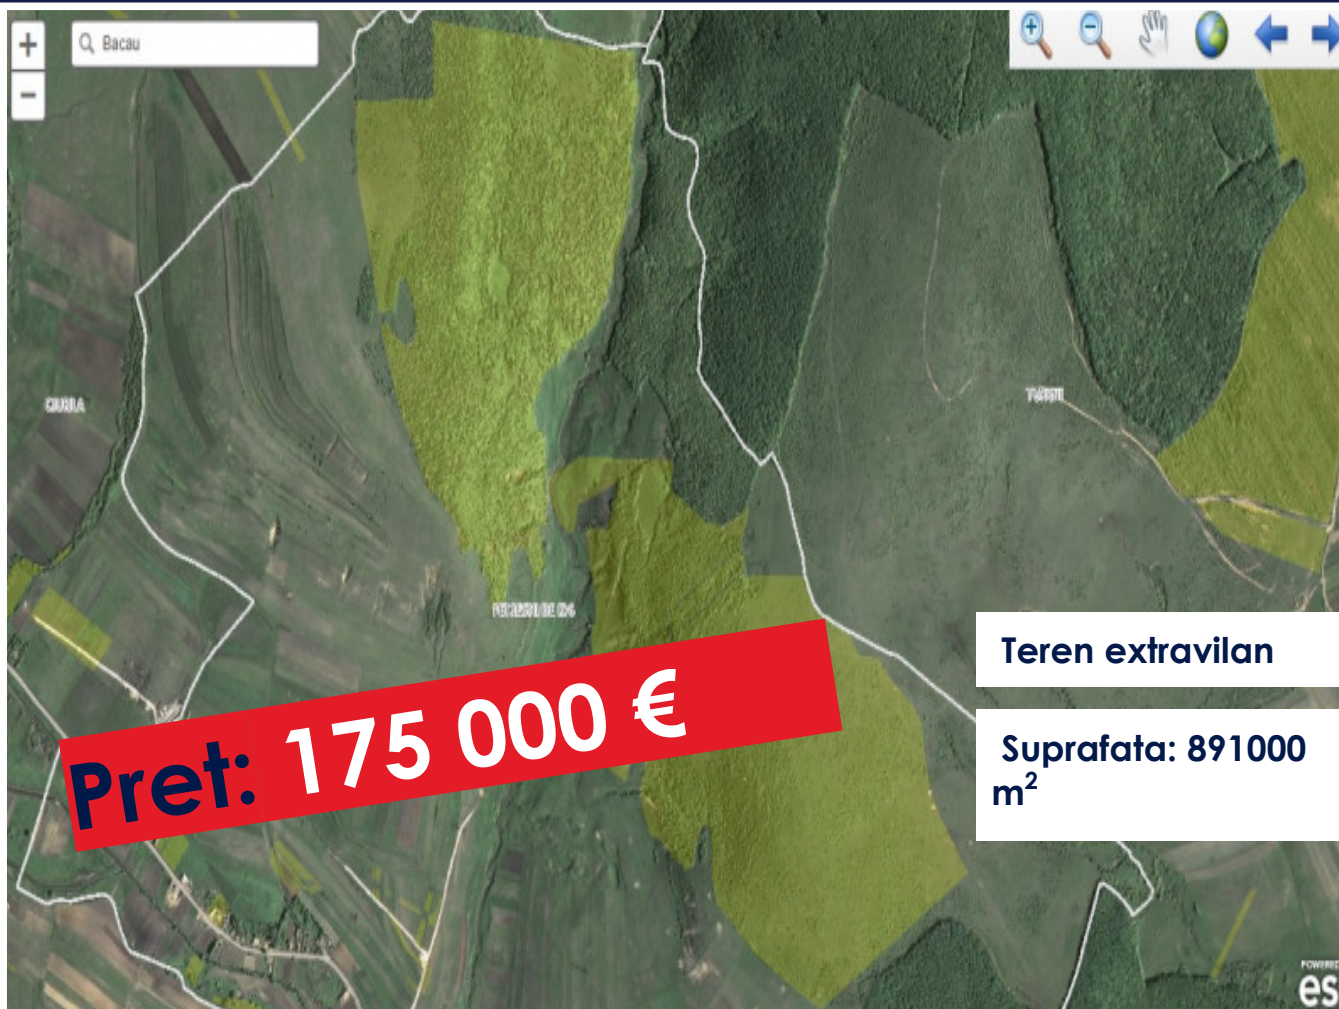

PASUNE 89 HA CU CF LANGA AUTOSTRADA  
A3, PETRESTII DE JOS, JUD CLUJ  
ID: P6356

DE VANZARE

PERSONA DE CONTACT: COTLIN BONTE  
TEL.MOBIL: 0799.994041  
EMAIL: [office@weltimobiliare.ro](mailto:office@weltimobiliare.ro)