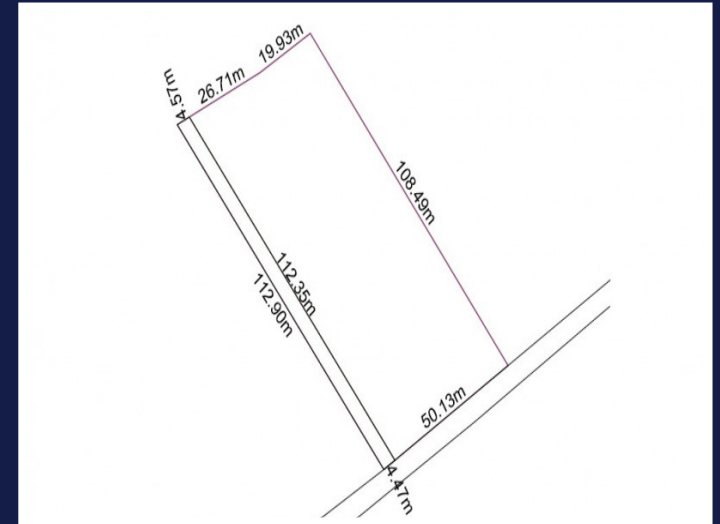

TEREN INTRAVILAN 4000 MP CU DESCHIDERE
LA LAC, IN BELIS
ID: P9153

DE VANZARE

Teren intravilan

Suprafata: 4000
m²

Front: 50 m²

PERSOANA DE CONTACT: COSMIN ROȘCA

TEL.MOBIL: 0737.040018

EMAIL: office@weltimobiliare.ro