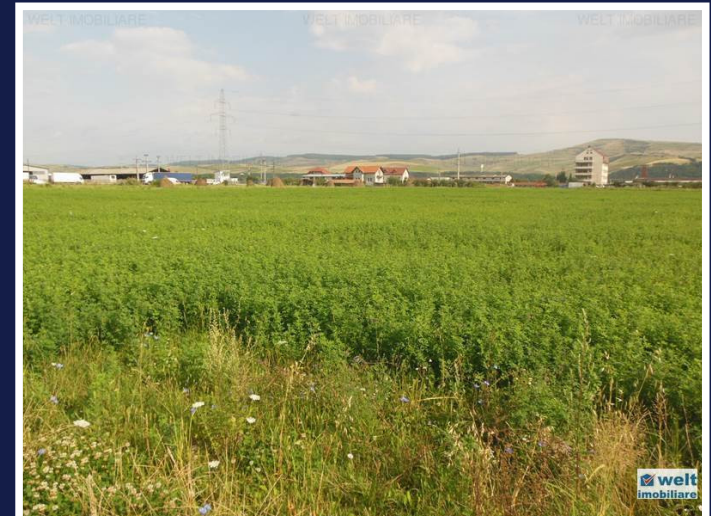

**VANZARE TEREN 2890 MP, ZONA RAR, LUNA
DE SUS
ID: 130LM**

DE VANZARE

PERSOANA DE CONTACT: ANDREI COSTESCU
TEL.MOBIL: 0737.040015
EMAIL: office@weltimobiliare.ro