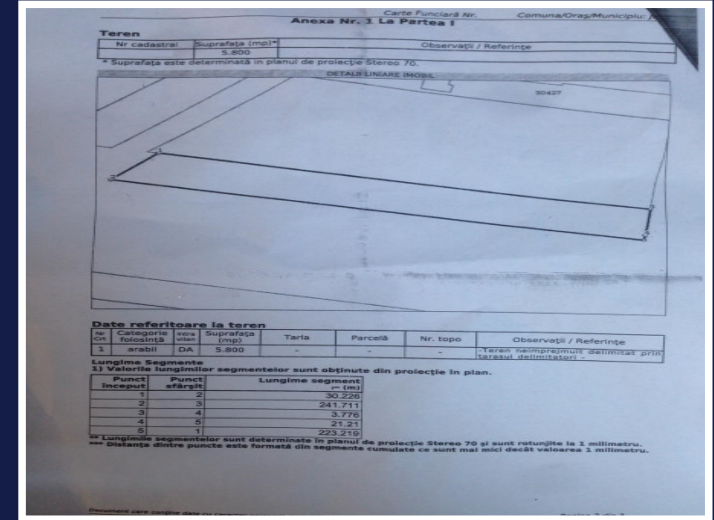

Teren intravilan

Suprafata: 5800
m²

Front: 25 m²

PERSOANA DE CONTACT: BOGDAN PETRU
TEL.MOBIL: 0722.577386
EMAIL: office@weltimobiliare.ro