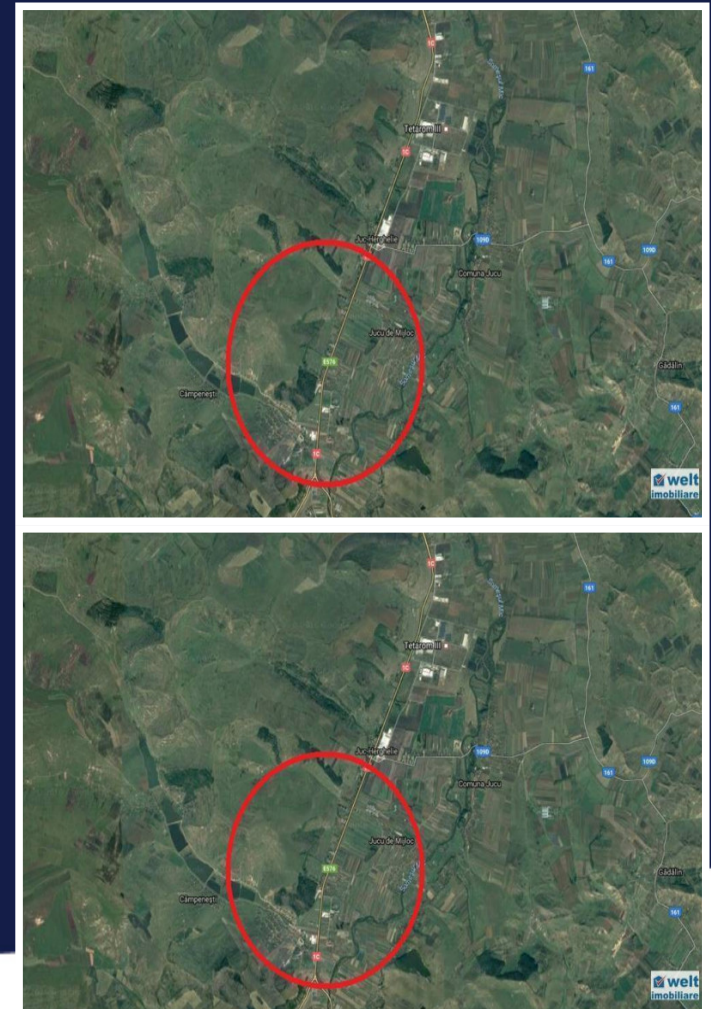

**VANZARE TEREN 2000 MP, 7KM INAINTE DE
TETAROM III, JUD CLUJ
ID: 13176**

DE VANZARE

PERSOANA DE CONTACT: CĂTĂLIN BONTE
TEL.MOBIL: 0799.994041
EMAIL: office@weltimobiliare.ro