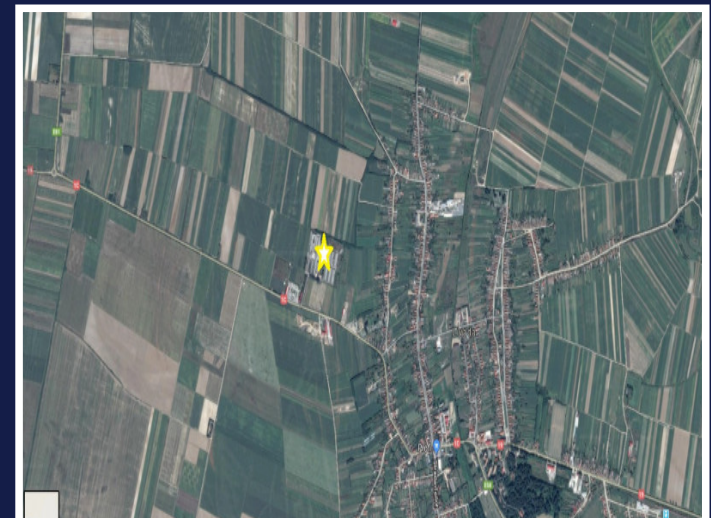

TEREN INDUSTRIAL 93.911MP IDEAL FABRICA  
SAU FERMA AGRICOLA, LOC LIVADA SM  
ID: P10200

DE VANZARE

Pret: 1 850 000 €

Teren intravilan

Suprafata: 93911  
m<sup>2</sup>

PERSOANA DE CONTACT: CĂTĂLIN BONTE

TEL.MOBIL: 0799.994041