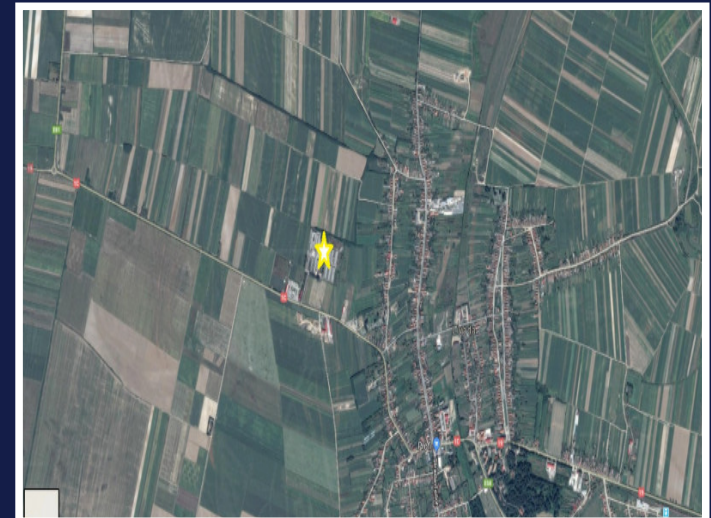

TEREN INDUSTRIAL 93.911MP IDEAL FABRICA
SAU FERMA AGRICOLA, LOC LIVADA SM
ID: P10200

DE VANZARE

Teren intravilan

Suprafata: 93911
m²

PERSOANA DE CONTACT: CĂTĂLIN BONTE

TEL.MOBIL: 0799.994041

EMAIL: office@weltimobiliare.ro