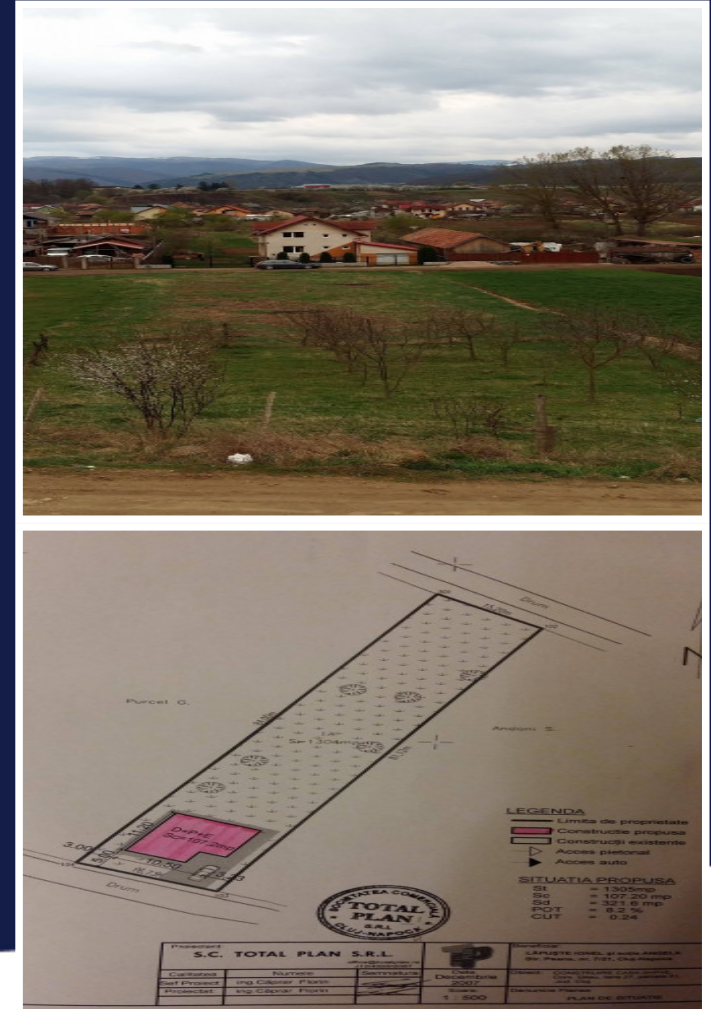

**VANZARE TEREN IN GILAU , 1300 MP PENTRU
CONSTRUCTIE CASA
ID: P4523**

DE VANZARE

Pret: 44 500 €

Teren intravilan

**Suprafata: 1300
m²**

Front: 15 m²

PERSOANA DE CONTACT: ANDREI COSTESCU

TEL.MOBIL: 0737.040015