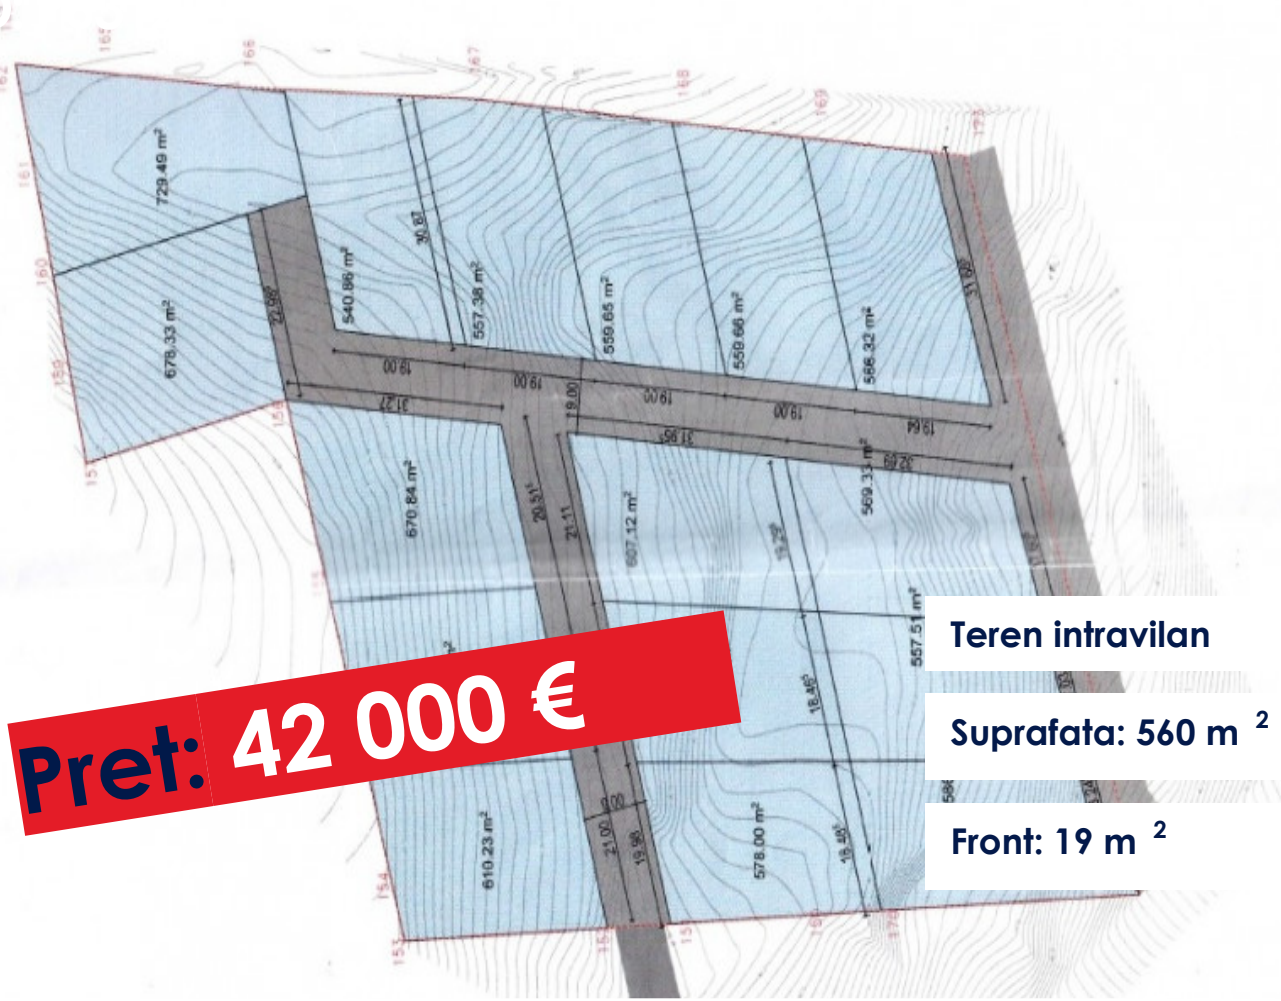

TEREN INTRAVILAN 560 MP, FRONT 19 ML,  
IDEAL PENTRU CASA SAU DUPLEX, ZONA  
VIVO

DE VANZARE

**Pret: 42 000 €**

Teren intravilan

Suprafata: 560 m<sup>2</sup>

Front: 19 m<sup>2</sup>

PERSOANA DE CONTACT: COSMIN ROȘCA  
TEL.MOBIL: 0737.040018  
EMAIL: [office@weltimobiliare.ro](mailto:office@weltimobiliare.ro)