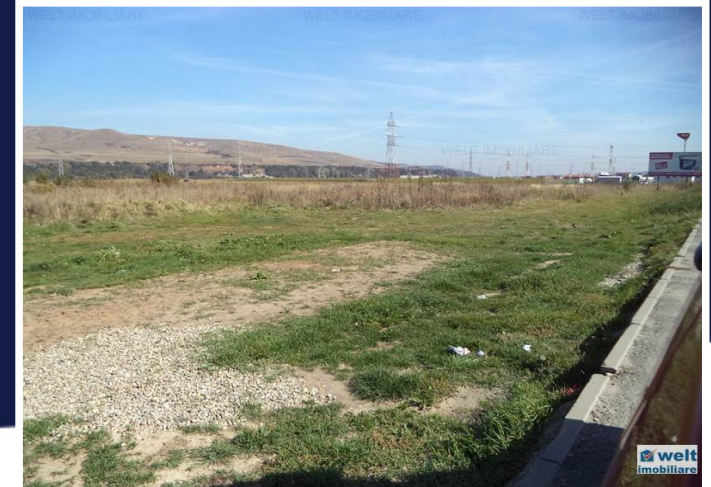

**TEREN DE VANZARE IN FLORESTI CU
DESCHIDERE LA E60
ID: 130ME**

DE VANZARE

Pret: 370 000 €

Teren intravilan

**Suprafata: 3700
m²**

Front: 89 m²

imobiliare

welt
imobiliare