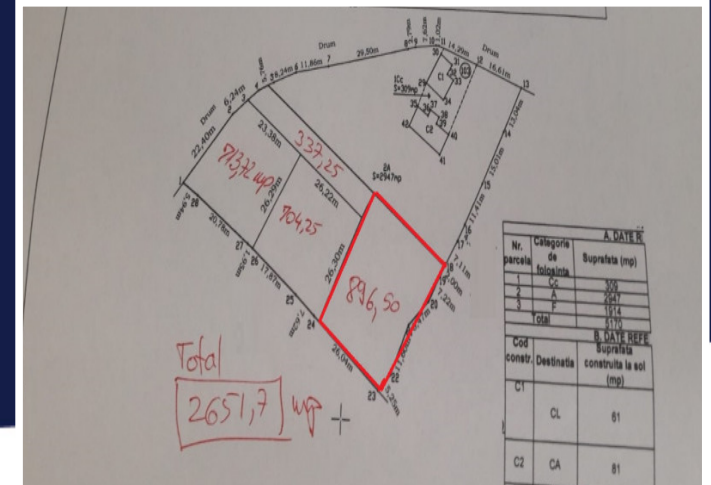

TEREN IN SUPRAFATA DE 2651 MP IN FELEACU
ID: P18694

DE VANZARE

Pret: 190 922 €

Teren intravilan

Suprafata: 2651.7
m²

Front: 75 m²

PERSOANA DE CONTACT: BOGDAN PETRU

TEL.MOBIL: 0722.577386