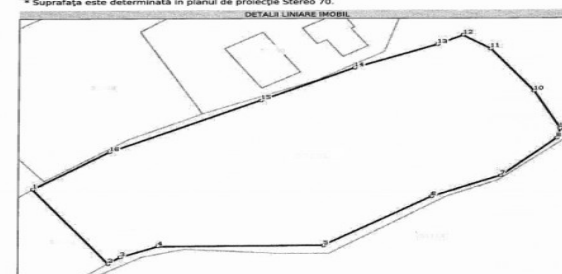

Date referitoare la teren						
Nr. cat.	Categorie folosinta	Int. DA	Suprafata (mp)	Taria	Parcela	Nr. topo
1	arabil	DA	1.235	-	-	-

Lungime Segmente			1) Valorile lungimilor segmentelor sunt obtinute din proiectie in plan.	
Punct Inceput	Punct sfarsit	Lungime segment (m)		
1	2	15.408		
2	3	1.769		
3	4	4.593		
4	5	18.761		
5	6	14.786		
6	7	8.506		

PERSOANA DE CONTACT: ERVIN CSIKI
TEL.MOBIL: 0752.223366
EMAIL: office@weltimobiliare.ro