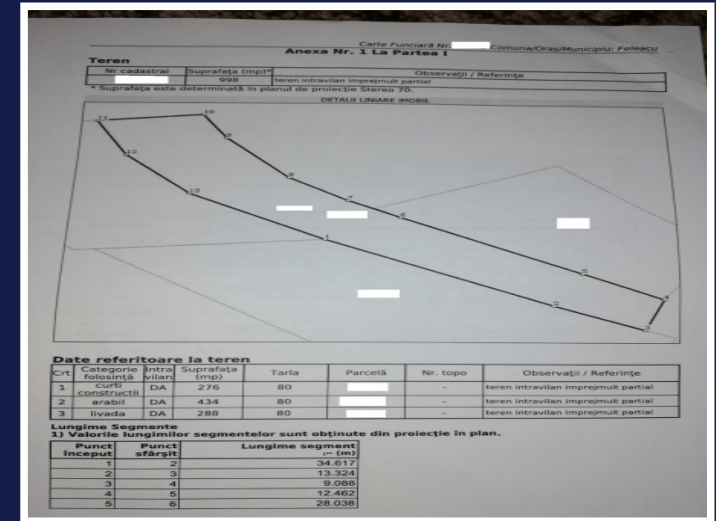

**TEREN INTRAVILAN 998MP CU FRONT 14ML IN
FELEACU
ID: P12199**

DE VANZARE

Pret: 47 750 €

Teren intravilan

Suprafata: 998 m²

Front: 14 m²

PERSOANA DE CONTACT: ERVIN CSIKI
TEL.MOBIL: 0727.722245
EMAIL: office@weltimobiliare.ro