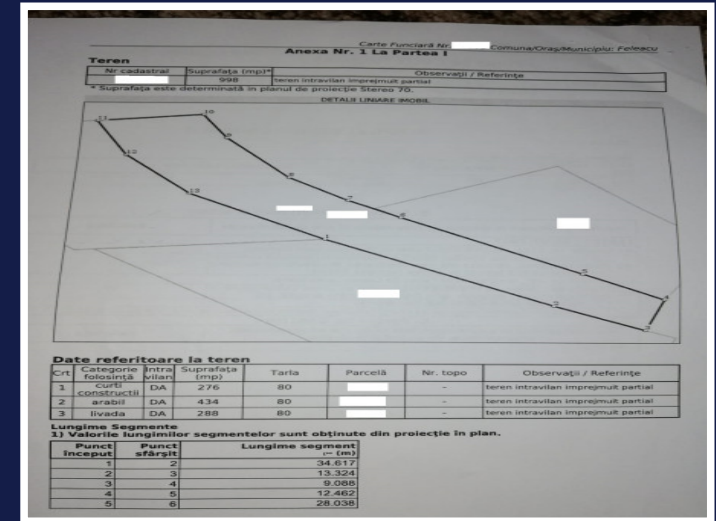

TEREN INTRAVILAN 998MP CU FRONT 14ML IN
FELEACU
ID: P12199

DE VANZARE

Pret: 47 750 €

Teren intravilan

Suprafata: 998 m²

Front: 14 m²

PERSOANA DE CONTACT: ERVIN CSIKI
TEL.MOBIL: 0752.223366
EMAIL: office@weltimobiliare.ro