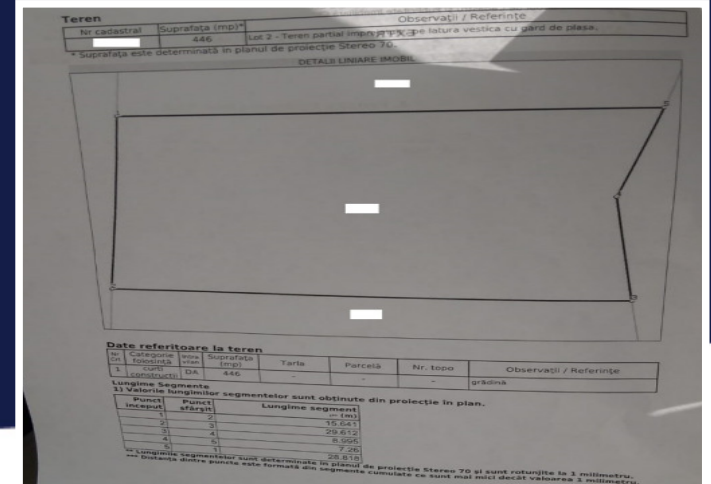

TEREN 446MP CU FRONT DE 15.6ML, FELEACU,
ACCES DE PE E60
ID: P12098

DE VANZARE

Pret: 26 000 €

Teren intravilan

Suprafata: 446 m²

Front: 15.6 m²

PERSOANA DE CONTACT: ERVIN CSIKI
TEL.MOBIL: 0752.223366
EMAIL: office@weltimobiliare.ro