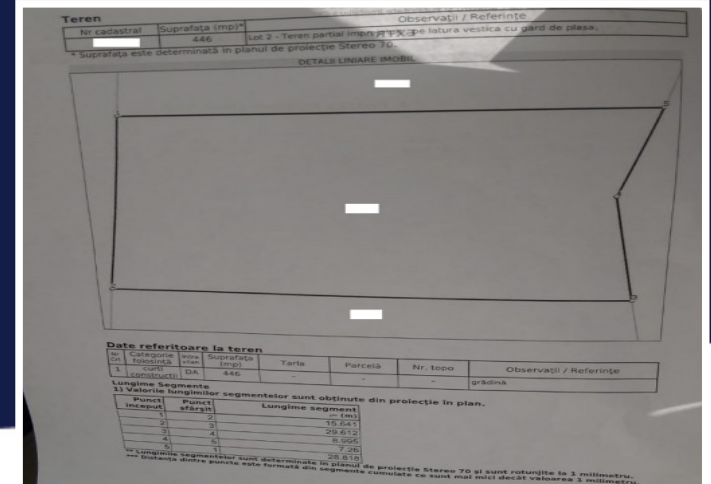

TEREN 446MP CU FRONT DE 15.6ML, FELEACU,
ACCES DE PE E60
ID: P12098

DE VANZARE

Pret: 26 000 €

Teren intravilan

Suprafata: 446 m²

Front: 15.6 m²

PERSOANA DE CONTACT: ERVIN CSIKI
TEL.MOBIL: 0727.722245
EMAIL: office@weltimobiliare.ro