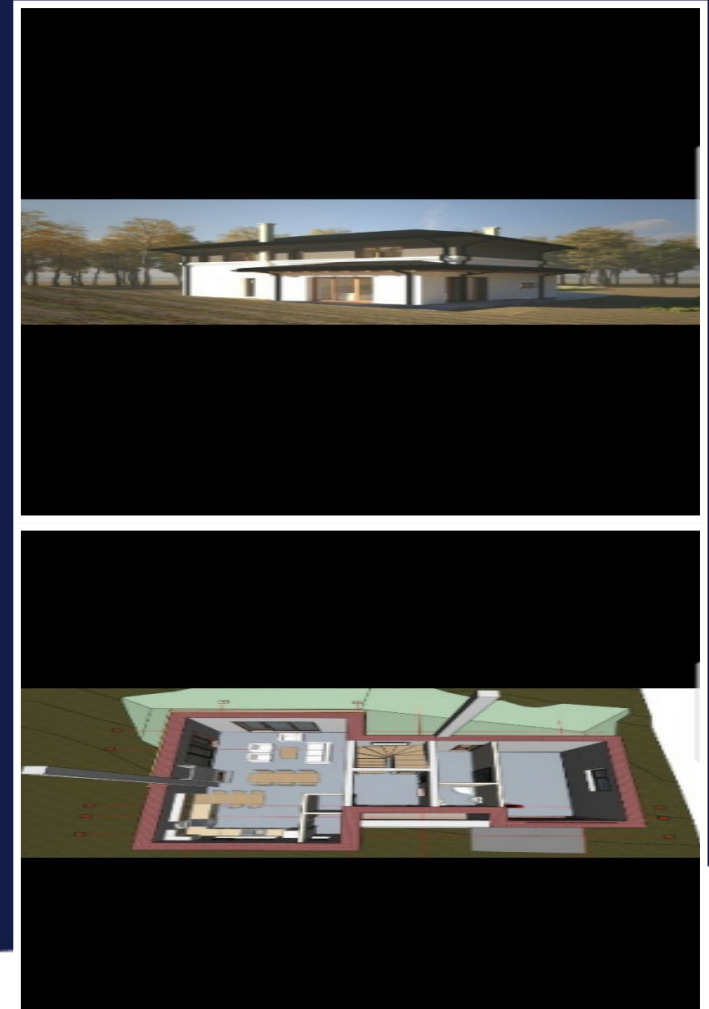

TEREN AUTORIZAT, FELEACU, CLUJ
ID: P10087

DE VANZARE

Pret: 49 900 €

Teren intravilan

Suprafata: 700 m²

Front: 35 m²

PERSOANA DE CONTACT: BOGDAN PETRU

TEL.MOBIL: 0722.577386