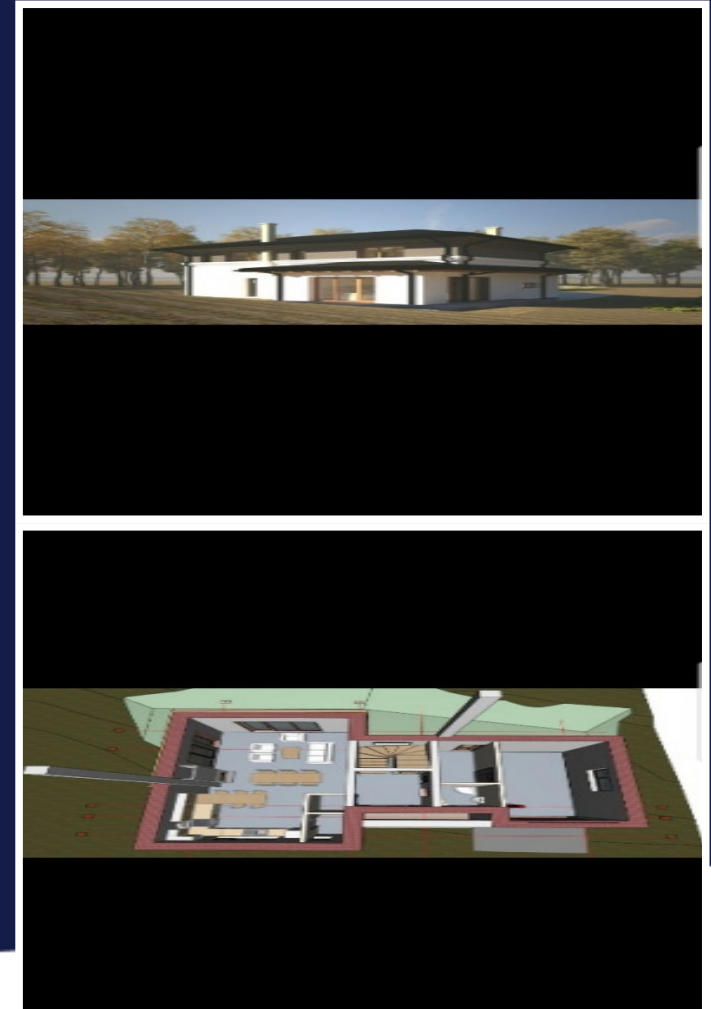

TEREN AUTORIZAT, FELEACU, CLUJ
ID: P10087

DE VANZARE

Pret: 49 900 €

Teren intravilan

Suprafata: 700 m²

Front: 35 m²

PERSOANA DE CONTACT: BOGDAN PETRU

TEL.MOBIL: 0722.577386