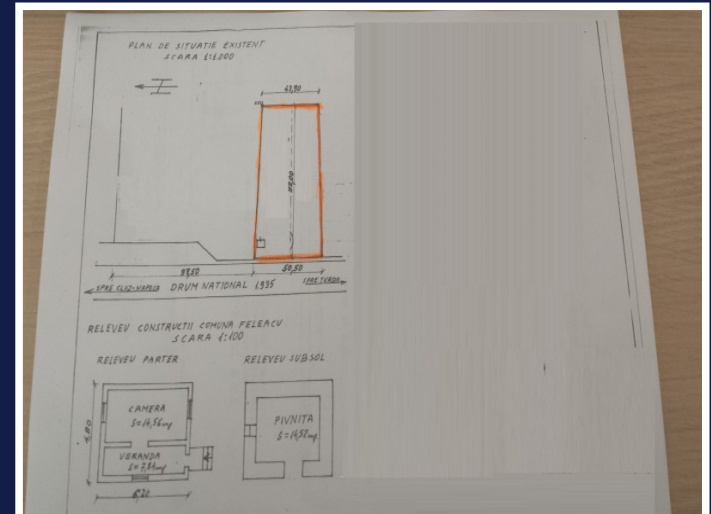

TEREN DE VANZARE, LOCATIE EXCELENTA,
FRONT 50, PRET NEGOCIABIL, FELEACU
ID: P6615

DE VANZARE

Pret: 140 000 €

Teren intravilan

Suprafata: 4300
m²

Front: 50 m²

PERSOANA DE CONTACT: BOGDAN PETRU

TEL.MOBIL: 0722.577386