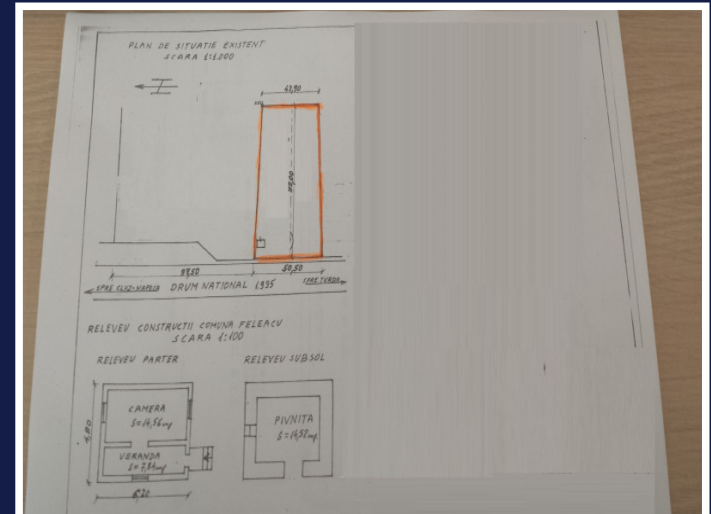

TEREN DE VANZARE, LOCATIE EXCELENTA,  
FRONT 50, PRET NEGOCIABIL, FELEACU  
ID: P6615

DE VANZARE

Teren intravilan

Suprafata: 4300  
m<sup>2</sup>

Front: 50 m<sup>2</sup>

PERSOANA DE CONTACT: BOGDAN PETRU

TEL.MOBIL: 0722.577386