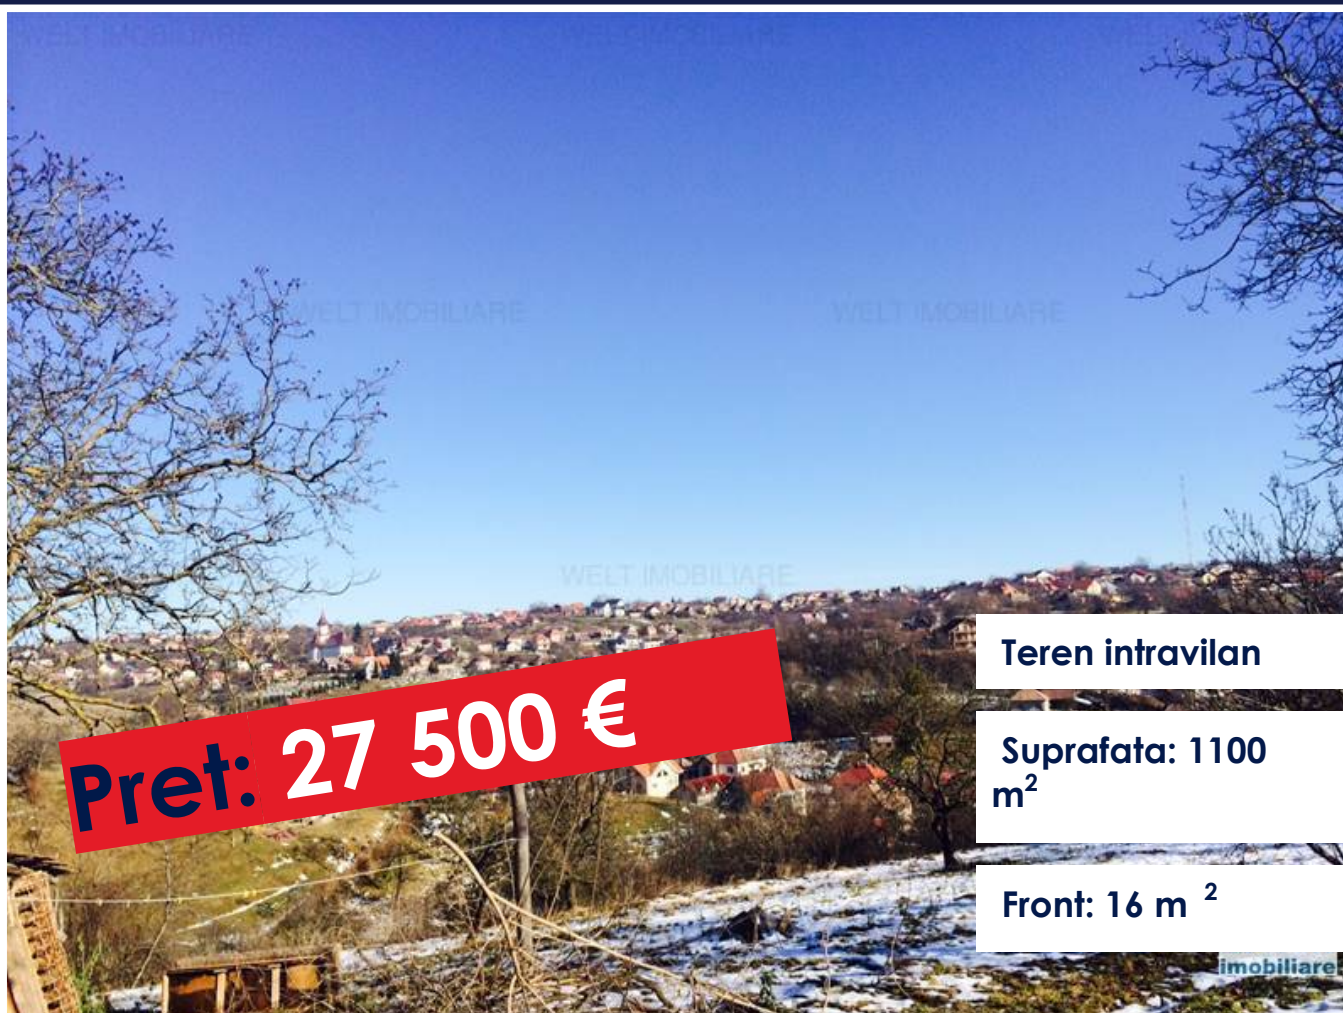

VANZARE TEREN 1100 MP, FELEACU, CLUJ
ID: 13171

DE VANZARE

PERSOANA DE CONTACT: BOGDAN PETRU
TEL.MOBIL: 0722.577386
EMAIL: office@weltimobiliare.ro