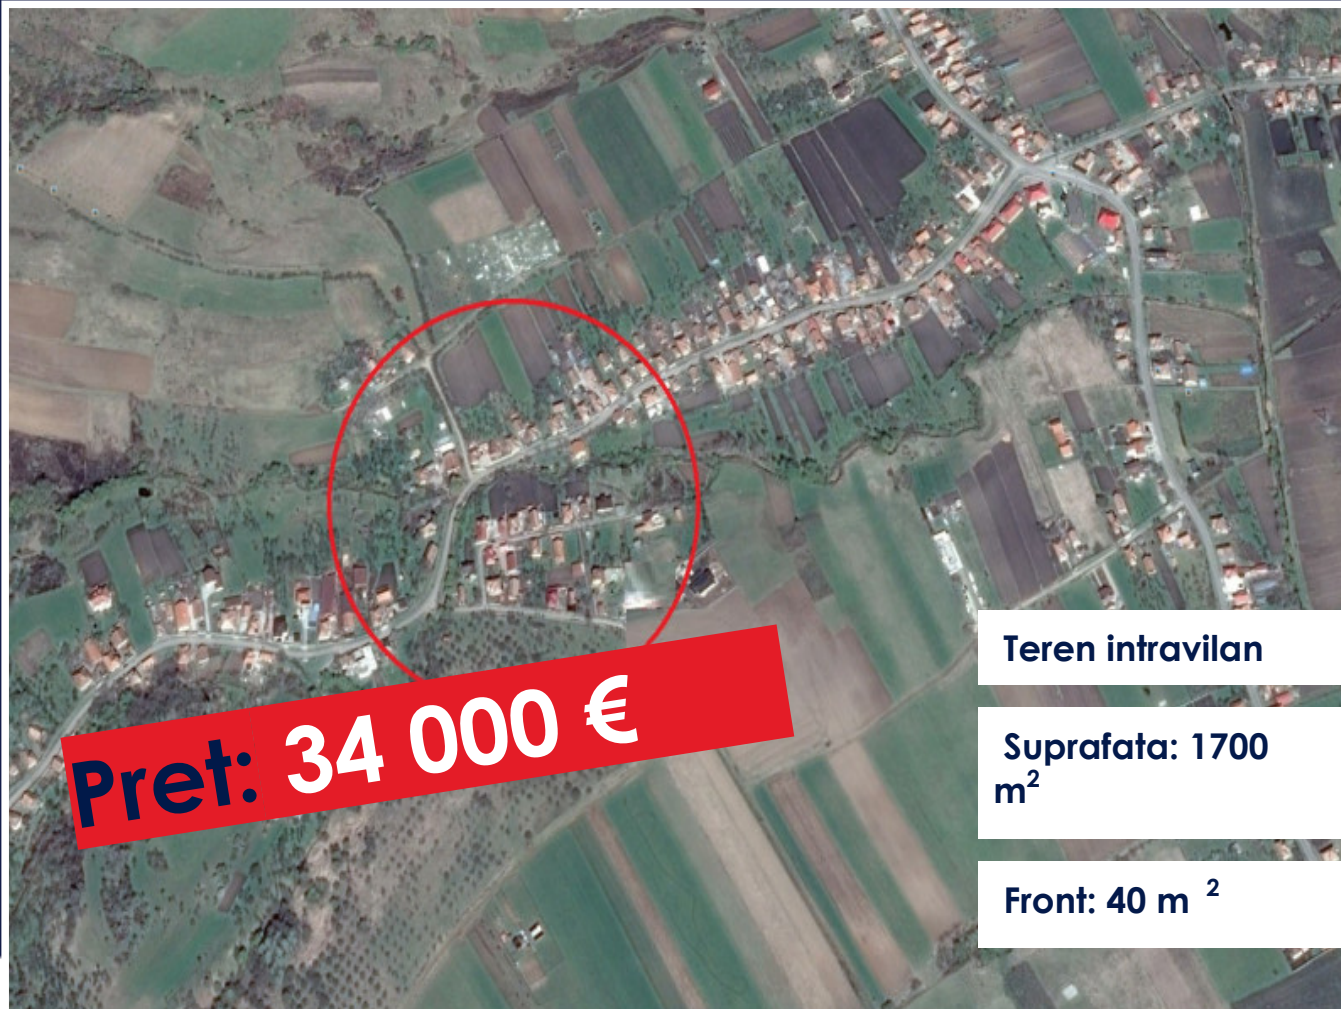

TEREN DE VANZARE, 20 EURO/MP
ID: P6682

DE VANZARE

Teren intravilan

Suprafata: 1700
m²

Front: 40 m²

PERSOANA DE CONTACT: BOGDAN PETRU
TEL.MOBIL: 0722.577386
EMAIL: office@weltimobiliare.ro