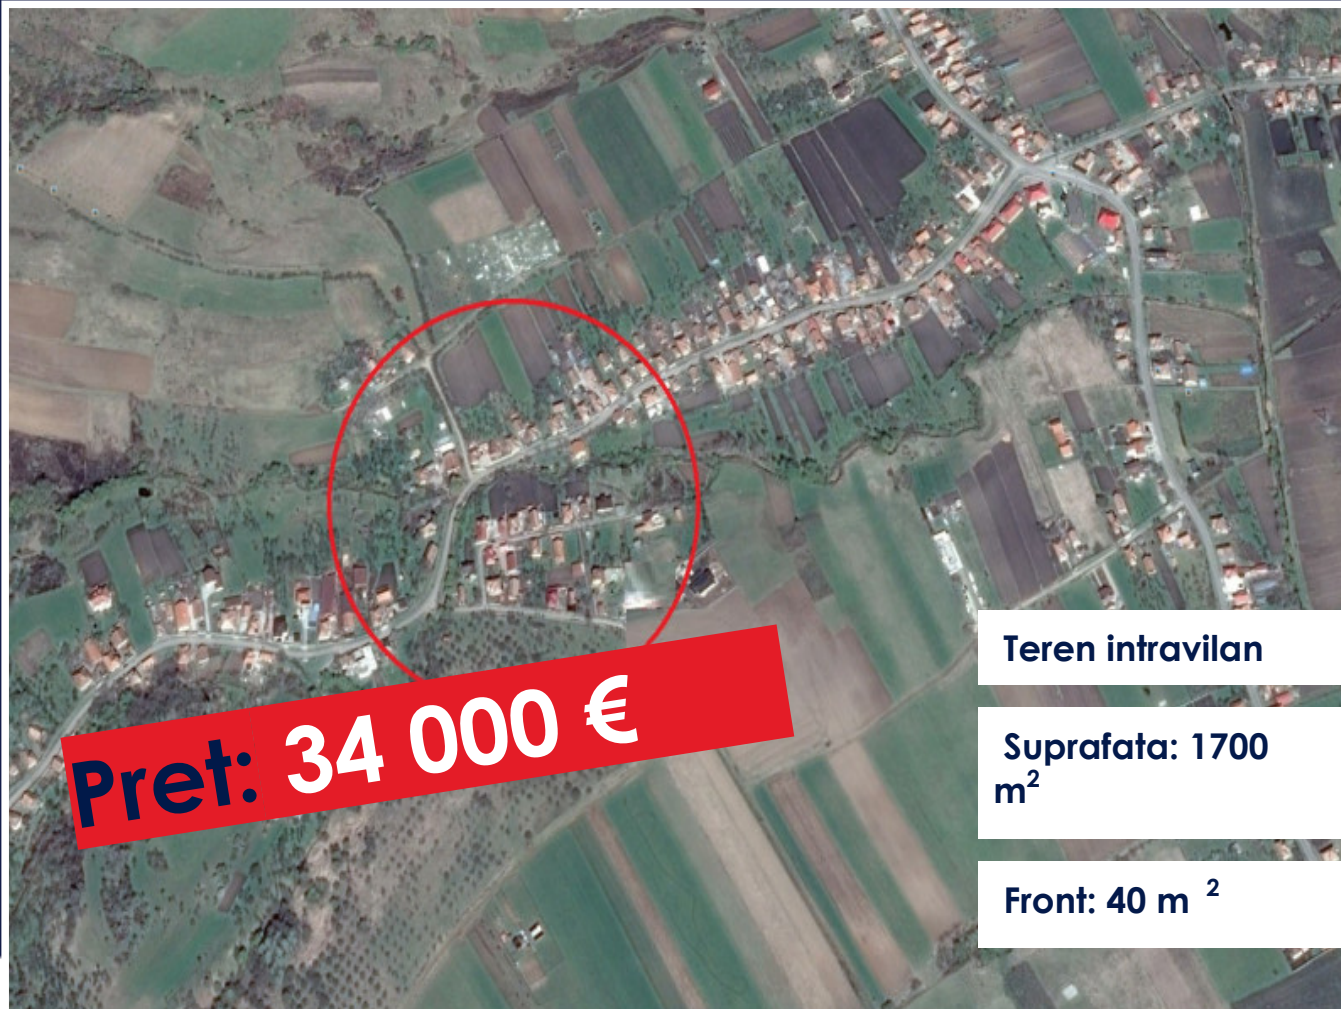

TEREN DE VANZARE, 20 EURO/MP  
ID: P6682

DE VANZARE

Teren intravilan

Suprafata: 1700  
m<sup>2</sup>

Front: 40 m<sup>2</sup>

PERSOANA DE CONTACT: BOGDAN PETRU  
TEL.MOBIL: 0722.577386  
EMAIL: [office@weltimobiliare.ro](mailto:office@weltimobiliare.ro)