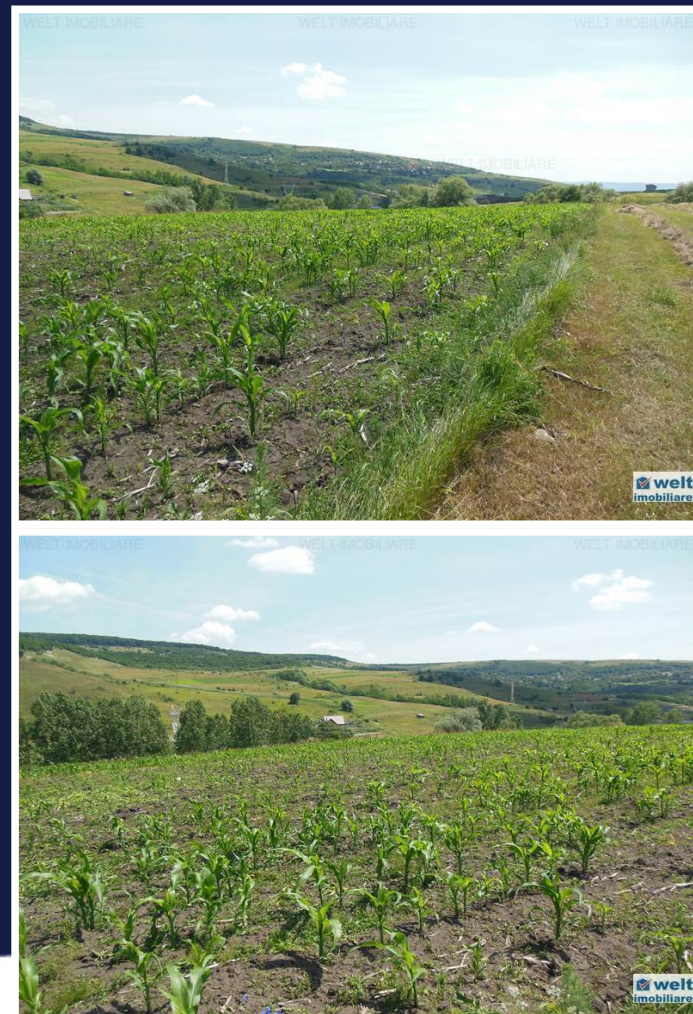

**VANZARE TEREN AGRICOL IN POPESTI**  
**ID: 130M0**

**DE VANZARE**

**PERSOANA DE CONTACT: BOGDAN PETRU**  
**TEL.MOBIL: 0722.577386**  
**EMAIL: [office@weltimobiliare.ro](mailto:office@weltimobiliare.ro)**