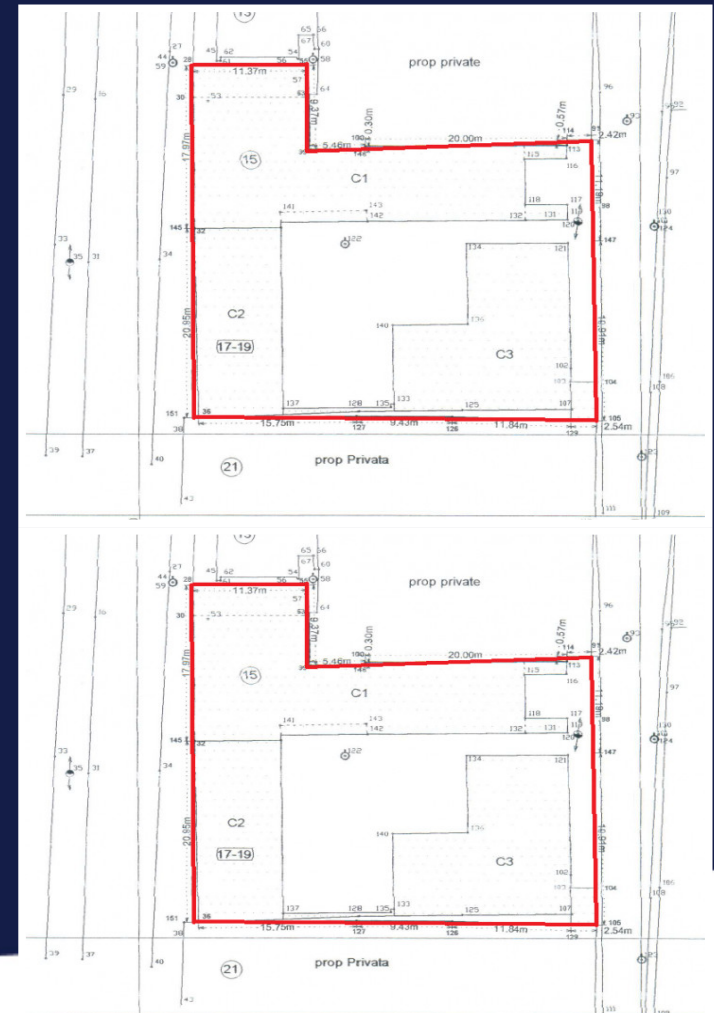

**VANZARE TEREN DE BLOC IN ZONA PIATA
ZORILOR, 1300 MP, FRONT 37 ML, PUG - M2
ID: P13446**

DE VANZARE

Pret: 990 000 €

Teren intravilan

**Suprafata: 1300
m²**

Front: 37 m²

PERSOANA DE CONTACT: MIHAI-SEBASTIAN POP