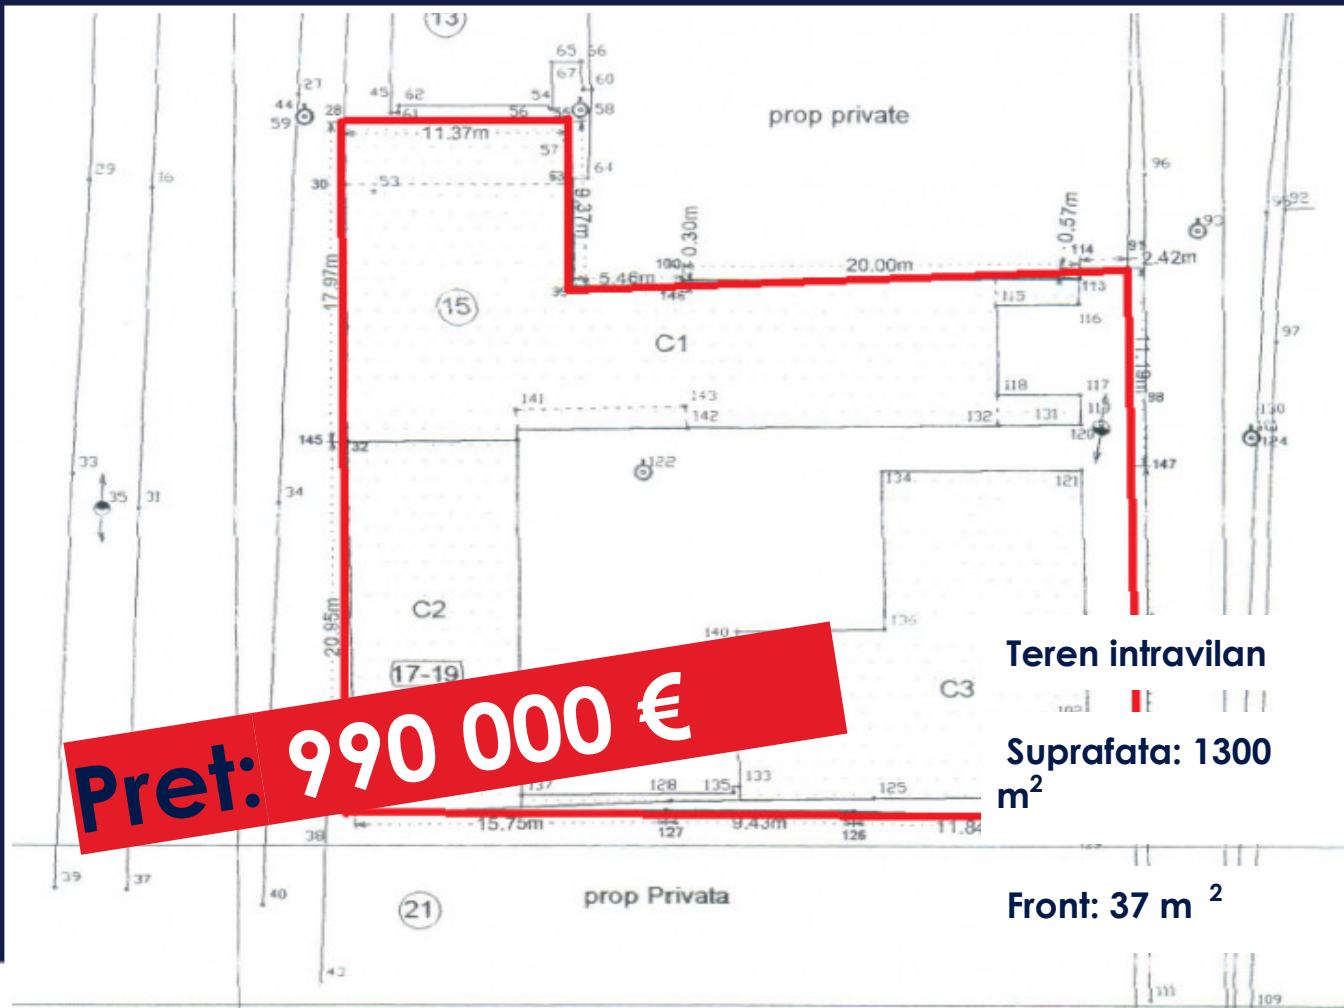

**VANZARE TEREN DE BLOC IN ZONA PIATA
ZORILOR, 1300 MP, FRONT 37 ML, PUG - M2
ID: P13446**

DE VANZARE

Pret: 990 000 €

Teren intravilan

**Suprafata: 1300
m²**

Front: 37 m²

PERSOANA DE CONTACT: MIHAI-SEBASTIAN POP