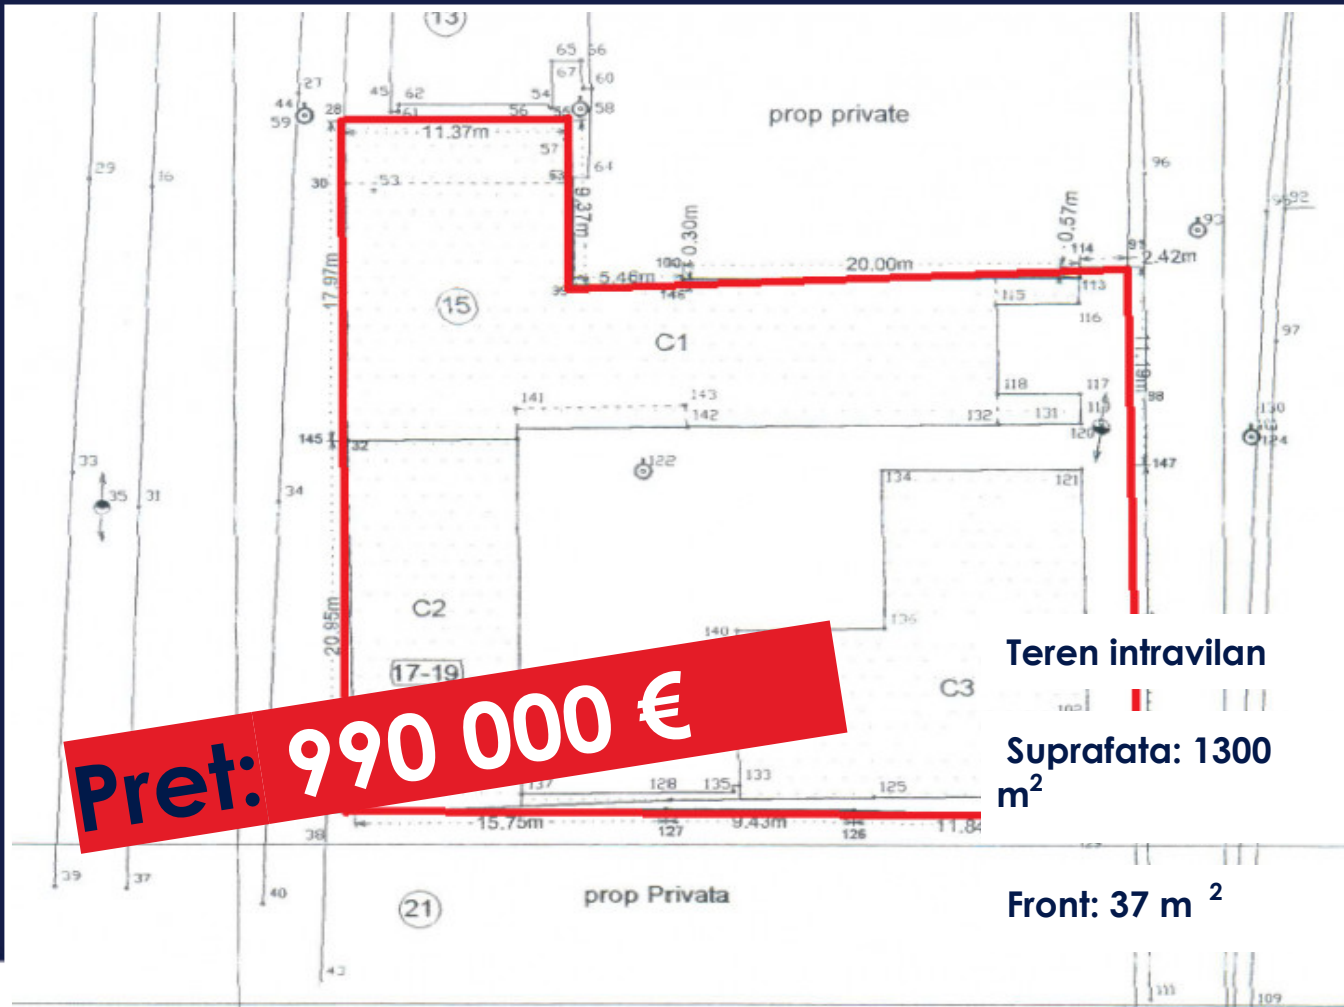

**VANZARE TEREN DE BLOC IN ZONA PIATA
ZORILOR, 1300 MP, FRONT 37 ML, PUG - M2
ID: P13446**

DE VANZARE

Pret: 990 000 €

Teren intravilan

**Suprafata: 1300
m²**

Front: 37 m²

PERSOANA DE CONTACT: MIHAI-SEBASTIAN POP