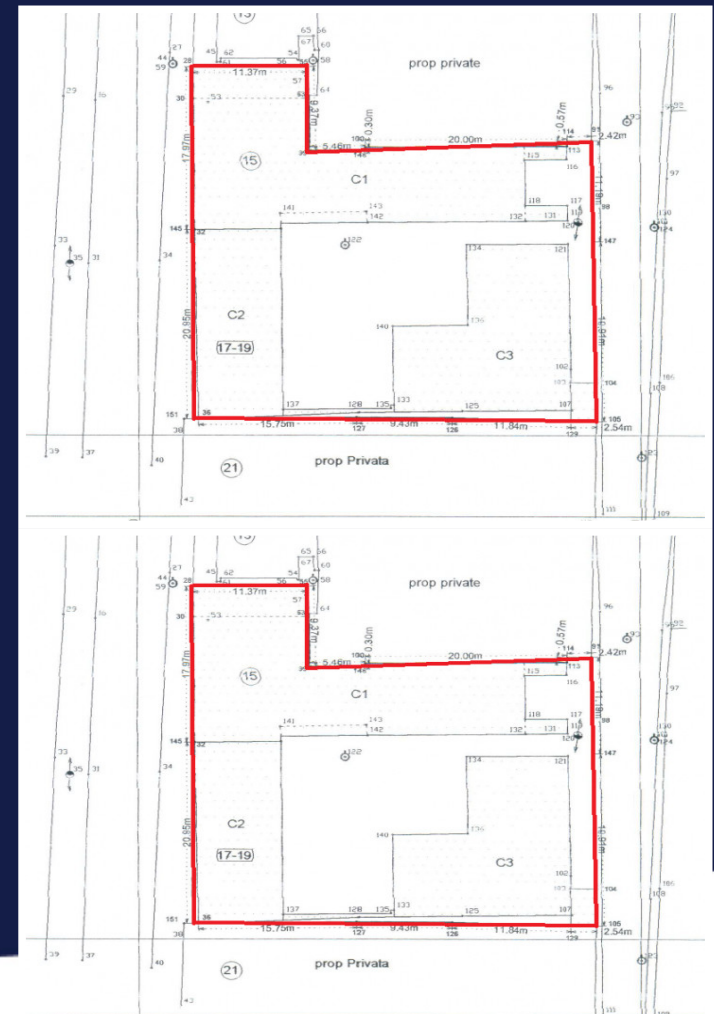

**VANZARE TEREN DE BLOC IN ZONA PIATA
ZORILOR, 1300 MP, FRONT 37 ML, PUG - M2
ID: P13446**

DE VANZARE

Pret: 990 000 €

Teren intravilan

**Suprafata: 1300
m²**

Front: 37 m²

PERSOANA DE CONTACT: MIHAI-SEBASTIAN POP