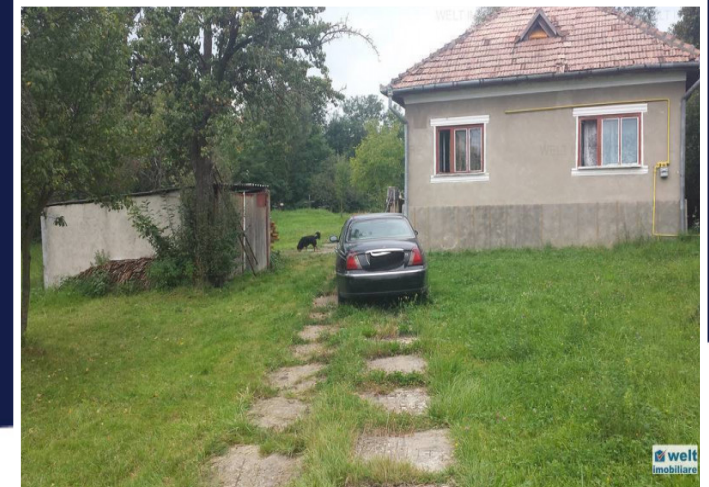

**TEREN INTRAVILAN DE VANZARE, 10100 MP,  
ZONA CALEA TURZII, FRONT 40M  
ID: 1315G**

**DE VANZARE**

**Teren intravilan**

**Suprafata: 10100  
m<sup>2</sup>**

**Front: 40 m<sup>2</sup>**

**PERSOANA DE CONTACT: BOGDAN PETRU**