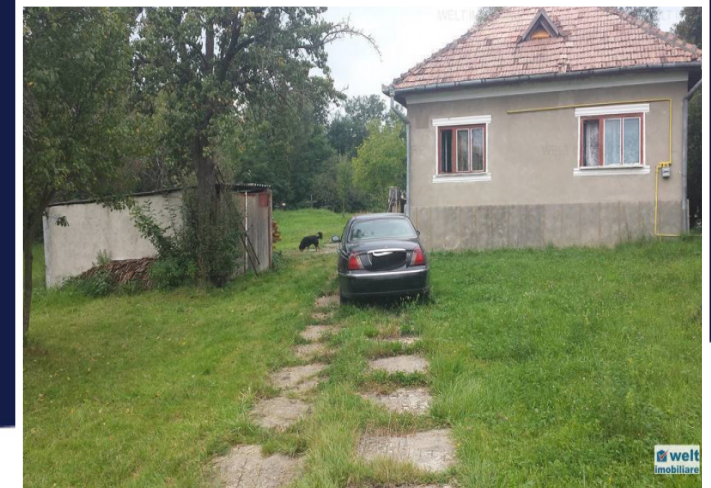

**TEREN INTRAVILAN DE VANZARE, 10100 MP,  
ZONA CALEA TURZII, FRONT 40M  
ID: 1315G**

**DE VANZARE**

**Teren intravilan**

**Suprafata: 10100  
m<sup>2</sup>**

**Front: 40 m<sup>2</sup>**

**PERSOANA DE CONTACT: BOGDAN PETRU**  
**TEL.MOBIL: 0722.577386**  
**EMAIL: [office@weltimobiliare.ro](mailto:office@weltimobiliare.ro)**