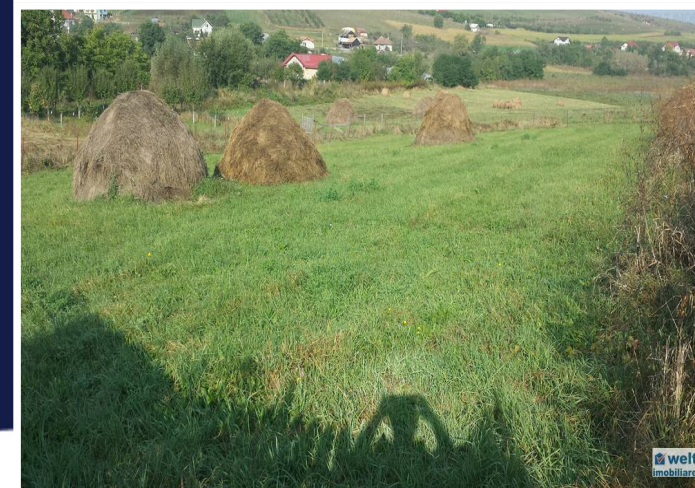

TEREN DE VANZARE SOPOR, 470 MP, PUZ
ID: 1315J

DE VANZARE

Teren intravilan

Suprafata: 470 m²

Front: 18.7 m²

PERSOANA DE CONTACT: BOGDAN PETRU

TEL.MOBIL: 0722.577386

EMAIL: office@weltimobiliare.ro