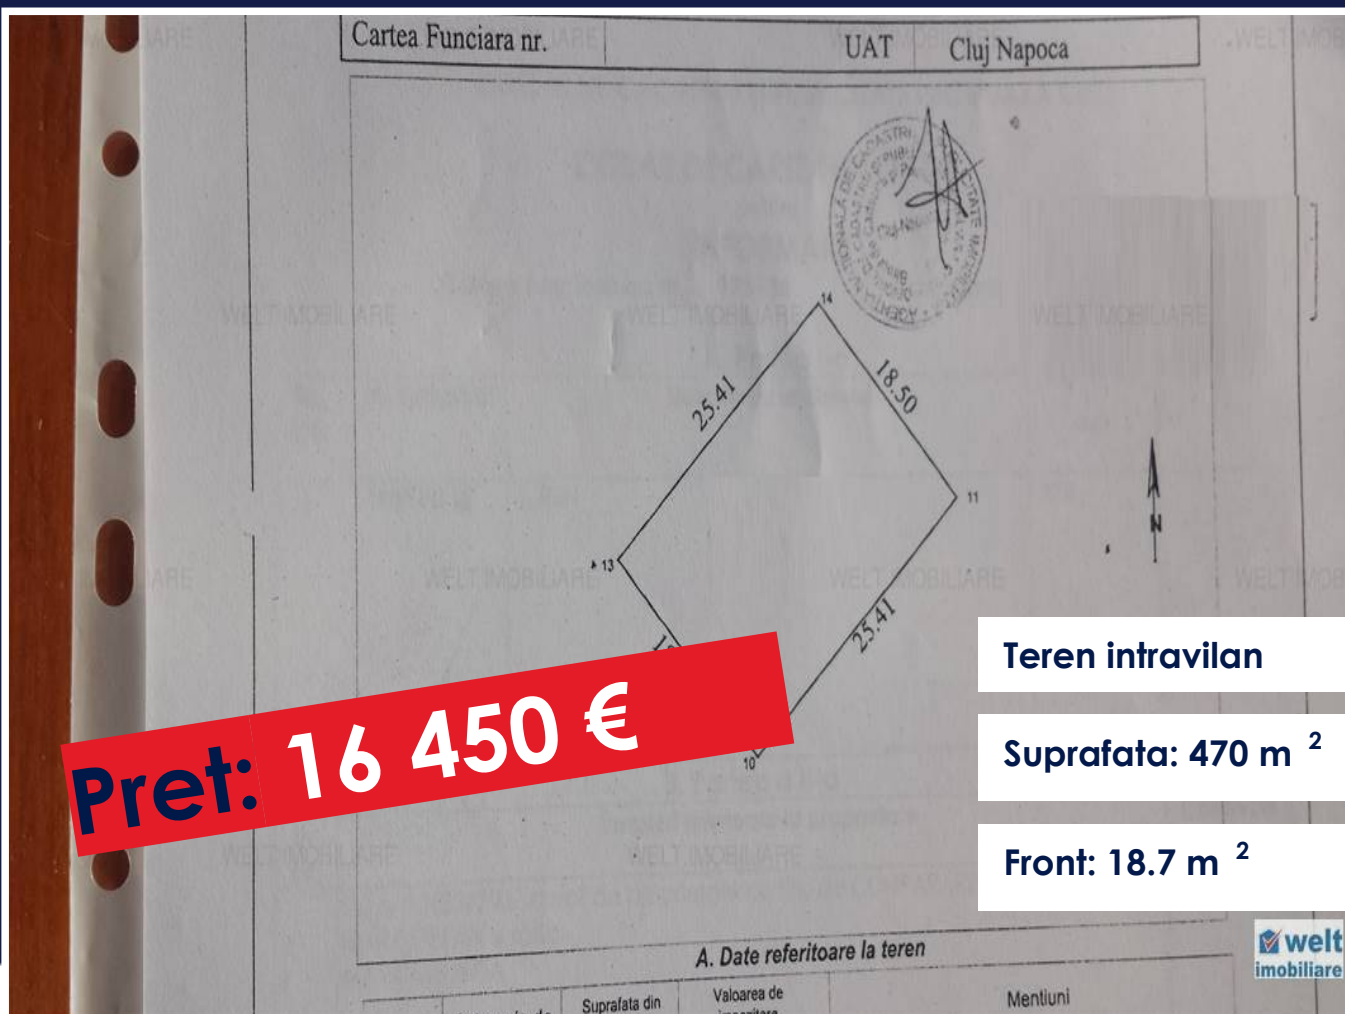

TEREN DE VANZARE SOPOR, 470 MP, PUZ
ID: 1315J

DE VANZARE

Teren intravilan

Suprafata: 470 m²

Front: 18.7 m²

PERSOANA DE CONTACT: BOGDAN PETRU

TEL.MOBIL: 0722.577386

EMAIL: office@weltimobiliare.ro