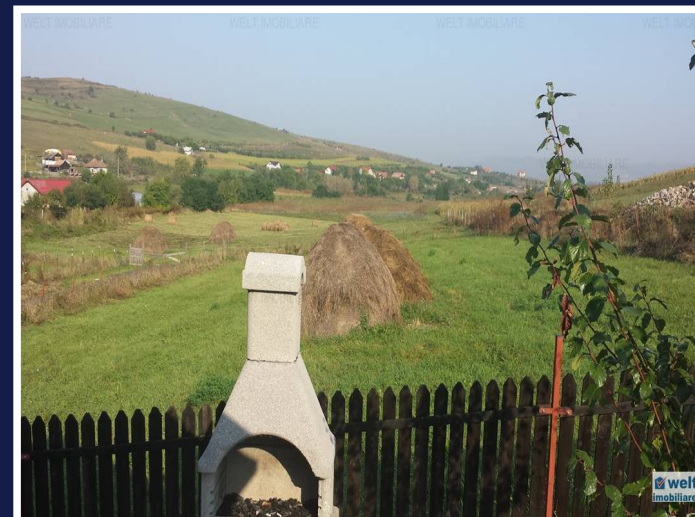

TEREN DE VANZARE SOPOR, 470 MP, PUZ
ID: 1315J

DE VANZARE

Teren intravilan

Suprafata: 470 m²

Front: 18.7 m²

PERSOANA DE CONTACT: BOGDAN PETRU

TEL.MOBIL: 0722.577386

EMAIL: office@weltimobiliare.ro